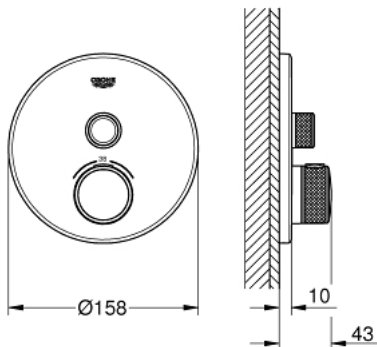

29 118 000 Thermostat mit 1 Absperrventil

https://www.grohe.rs/de_de/thermostat-mit-1-absperrentil-29118000.html

- Fertigmontageset
- **Rapido SmartBox (35 600)**
- Wandrosette aus Metall mit GROHE QuickFix mit verdeckter Rosetten- und Schaftabdichtung, verdeckte Befestigung, nachträglich 6° ausrichtbar
- GROHE StarLight Oberfläche
- **SmartControl: An/Aus per Knopfdruck und Volumensteuerung durch Drehen**
- **auswechselbare Symbole**
- **GROHE TurboStat** Kompaktkartusche mit Dehnstoff-Thermoelement
- GROHE ProGrip mit Rändelstruktur
- GROHE SafeStop Sicherheitssperre bei 38°C
- GROHE SafeStop Plus optional einsetzbarer Temperaturendanschlag bei 43°C oder 46°C
- eingebaute Rückflussverhinderer und Schmutzfangsiebe
- ohne Rohbau-Set
- Durchfluss: Abgang A (in Verbindung mit separatem Absperrventil) = 34 l/min, Abgang B/C = 29 l/min