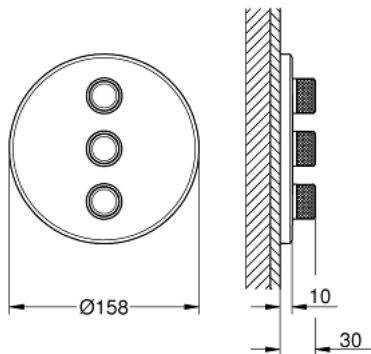

29 122 000 3-fach Unterputzventil

https://www.grohe.de/de_de/3-fach-unterputzventil-29122000.html

- Fertigmontageset
- **Rapido SmartBox (35 600)**
- Wandrosette aus Metall mit GROHE QuickFix mit verdeckter Rosetten- und Schaftabdichtung, verdeckte Befestigung, nachträglich 6° ausrichtbar
- 10 mm thin profile escutcheon
- GROHE StarLight Oberfläche
- **SmartControl: An/Aus per Knopfdruck und Volumensteuerung durch Drehen**
- **auswechselbare Symbole**
- GROHE ProGrip mit Rändelstruktur
- gleichzeitige Nutzung mehrerer Verbraucher
- ohne Rohbau-Set
- Durchfluss: Abgang D = 28 l/min, Abgang E = 28 l/min, Abgang A = 28 l/min, Abgänge D + E + A = 65 l/min
- optional flow reducer for CALGreen compliance included