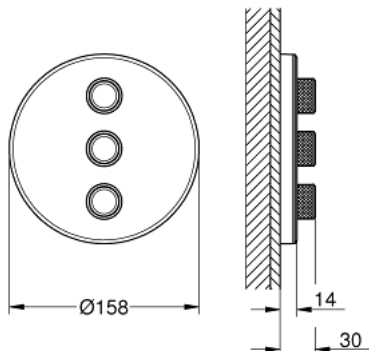

29 152 LS0 3-fach Unterputzventil

https://www.grohe.de/de_de/3-fach-unterputzventil-29152LS0.html

- Fertigmontageset
- **Rapido SmartBox (35 600)**
- Wandrosette aus Metall mit GROHE QuickFix mit verdeckter Rosetten- und Schaftabdichtung, verdeckte Befestigung, nachträglich 6° ausrichtbar
- 10 mm thin profile escutcheon
- GROHE StarLight Oberfläche
- **SmartControl: An/Aus per Knopfdruck und Volumensteuerung durch Drehen**
- **auswechselbare Symbole**
- GROHE ProGrip mit Rändelstruktur
- gleichzeitige Nutzung mehrerer Verbraucher
- Wandrosette mit Abdeckung aus Acrylglas in moon white
- ohne Rohbau-Set
- Durchfluss: Abgang D = 28 l/min, Abgang E = 28 l/min, Abgang A = 28 l/min, Abgänge D + E + A = 65 l/min
- optional flow reducer for CALGreen compliance included