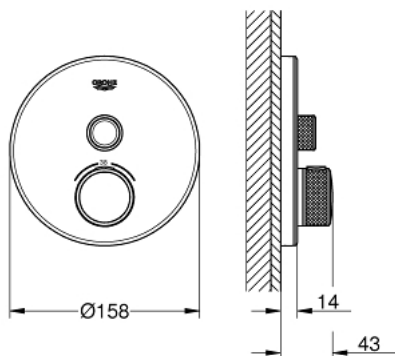

## 29 150 LS0 Thermostat mit 1 Absperrventil

[https://www.grohe.de/de\\_de/thermostat-mit-1-absperrentil-29150LS0.html](https://www.grohe.de/de_de/thermostat-mit-1-absperrentil-29150LS0.html)

- Fertigmontageset
- **Rapido SmartBox (35 600)**
- Wandrosette aus Metall mit GROHE QuickFix mit verdeckter Rosetten- und Schaftabdichtung, verdeckte Befestigung, nachträglich 6° ausrichtbar
- GROHE StarLight Oberfläche
- **SmartControl: An/Aus per Knopfdruck und Volumensteuerung durch Drehen**
- **auswechselbare Symbole**
- **GROHE TurboStat** Kompaktkartusche mit Dehnstoff-Thermoelement
- GROHE ProGrip mit Rändelstruktur
- GROHE SafeStop Sicherheitssperre bei 38°C
- GROHE SafeStop Plus optional einsetzbarer Temperaturendanschlag bei 43°C oder 46°C
- eingebaute Rückflussverhinderer und Schmutzfangsiebe
- Wandrosette mit Abdeckung aus Acrylglas in moon white
- ohne Rohbau-Set
- Durchfluss: Abgang A (in Verbindung mit separatem Absperrventil) = 34 l/min, Abgang B/C = 29 l/min