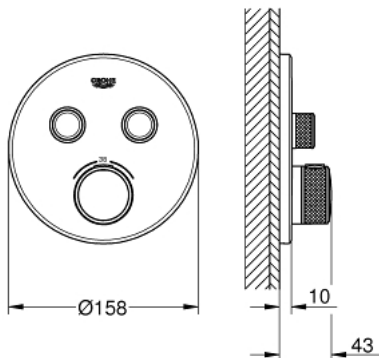

29 119 000 Thermostat mit 2 Absperrventilen

https://www.grohe.de/de_de/thermostat-mit-2-bsperrventilen-29119000.html

- Fertigmontageset
- **Rapido SmartBox (35 600)**
- Wandrosette aus Metall mit GROHE QuickFix mit verdeckter Rosetten- und Schaftabdichtung, verdeckte Befestigung, nachträglich 6° ausrichtbar
- GROHE StarLight Oberfläche
- **SmartControl: An/Aus per Knopfdruck und Volumensteuerung durch Drehen**
- **auswechselbare Symbole**
- **GROHE TurboStat** Kompaktkartusche mit Dehnstoff-Thermoelement
- GROHE ProGrip mit Rändelstruktur
- GROHE SafeStop Sicherheitssperre bei 38°C
- GROHE SafeStop Plus optional einsetzbarer Temperaturendanschlag bei 43°C oder 46°C
- eingebaute Rückflussverhinderer und Schmutzfangsiebe
- gleichzeitige Nutzung mehrerer Verbraucher
- ohne Rohbau-Set
- Durchfluss: Abgang B = 24 l/min, Abgang C = 26 l/min, Abgang B + C = 29 l/min