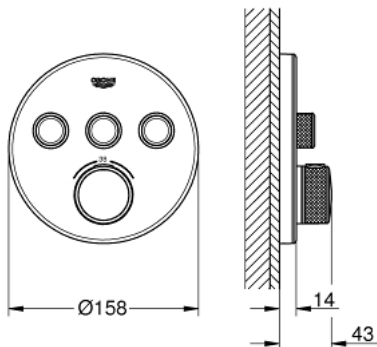

29 904 LS0 Thermostat mit 3 Absperrventilen

https://www.grohe.de/de_de/thermostat-mit-3-absperrentilen-29904LS0.html

- Fertigmontageset
- **Rapido SmartBox (35 600)**
- Wandrosette aus Metall mit GROHE QuickFix mit verdeckter Rosetten- und Schaftabdichtung, verdeckte Befestigung, nachträglich 6° ausrichtbar
- GROHE StarLight Oberfläche
- **SmartControl: An/Aus per Knopfdruck und Volumensteuerung durch Drehen**
- **auswechselbare Symbole**
- **GROHE TurboStat** Kompaktkartusche mit Dehnstoff-Thermoelement
- GROHE ProGrip mit Rändelstruktur
- GROHE SafeStop Sicherheitssperre bei 38°C
- GROHE SafeStop Plus optional einsetzbarer Temperaturendanschlag bei 43°C oder 46°C
- eingebaute Rückflussverhinderer und Schmutzfangsiebe
- gleichzeitige Nutzung mehrerer Verbraucher
- Wandrosette mit Abdeckung aus Acrylglas in moon white
- ohne Rohbau-Set
- Durchfluss: Abgang A = 23l/min, Abgang B = 27l/min, Abgang C = 23l/min, Abgang A + B = 33 l/min, Abgang A + B + C = 36 l/min