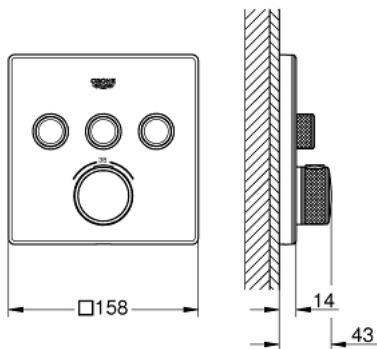

29 157 LS0 Thermostat mit 3 Absperrventilen

https://www.grohe.de/de_de/thermostat-mit-3-absperrentilen-29157LS0.html

- Fertigmontageset
- **Rapido SmartBox (35 600)**
- Wandrosette aus Metall mit GROHE QuickFix mit verdeckter Rosetten- und Schaftabdichtung, verdeckte Befestigung, nachträglich 6° ausrichtbar
- GROHE StarLight Oberfläche
- **SmartControl: An/Aus per Knopfdruck und Volumensteuerung durch Drehen**
- **auswechselbare Symbole**
- **GROHE TurboStat** Kompaktkartusche mit Dehnstoff-Thermoelement
- GROHE ProGrip mit Rändelstruktur
- GROHE SafeStop Sicherheitssperre bei 38°C
- GROHE SafeStop Plus optional einsetzbarer Temperaturendanschlag bei 43°C oder 46°C
- eingebaute Rückflussverhinderer und Schmutzfängsiebe
- gleichzeitige Nutzung mehrerer Verbraucher
- Wandrosette mit Abdeckung aus Acrylglas in moon white
- ohne Rohbau-Set
- Durchfluss: Abgang A = 23l/min, Abgang B = 27l/min, Abgang C = 23l/min, Abgang A + B = 33 l/min, Abgang A + B + C = 36 l/min