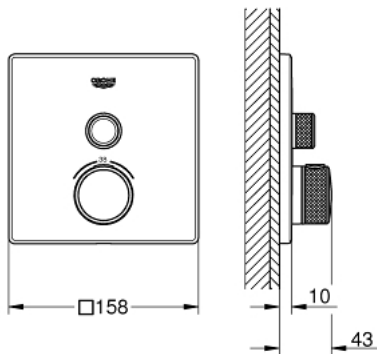

29 123 000 Thermostat mit 1 Absperrventil

https://www.grohe.de/de_de/thermostat-mit-1-absperrentil-29123000.html

- Fertigmontageset
- **Rapido SmartBox (35 600)**
- Wandrosette aus Metall mit GROHE QuickFix mit verdeckter Rosetten- und Schaftabdichtung, verdeckte Befestigung, nachträglich 6° ausrichtbar
- GROHE StarLight Oberfläche
- **SmartControl: An/Aus per Knopfdruck und Volumensteuerung durch Drehen**
- **auswechselbare Symbole**
- **GROHE TurboStat** Kompaktkartusche mit Dehnstoff-Thermoelement
- GROHE ProGrip mit Rändelstruktur
- GROHE SafeStop Sicherheitssperre bei 38°C
- GROHE SafeStop Plus optional einsetzbarer Temperaturendanschlag bei 43°C oder 46°C
- eingebaute Rückflussverhinderer und Schmutzfangsiebe
- ohne Rohbau-Set
- Durchfluss: Abgang A (in Verbindung mit separatem Absperrventil) = 34 l/min, Abgang B/C = 29 l/min