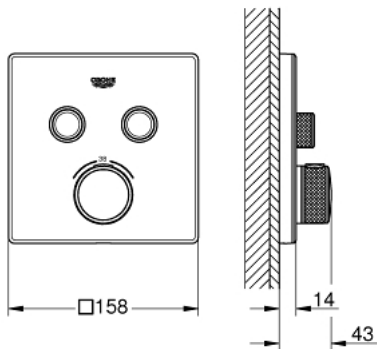

29 156 LS0 Thermostat mit 2 Absperrventilen

https://www.grohe.de/de_de/thermostat-mit-2-absperrentilen-29156LS0.html

- Fertigmontageset
- **Rapido SmartBox (35 600)**
- Wandrosette aus Metall mit GROHE QuickFix mit verdeckter Rosetten- und Schaftabdichtung, verdeckte Befestigung, nachträglich 6° ausrichtbar
- GROHE StarLight Oberfläche
- **SmartControl: An/Aus per Knopfdruck und Volumensteuerung durch Drehen**
- **auswechselbare Symbole**
- **GROHE TurboStat** Kompaktkartusche mit Dehnstoff-Thermoelement
- GROHE ProGrip mit Rändelstruktur
- GROHE SafeStop Sicherheitssperre bei 38°C
- GROHE SafeStop Plus optional einsetzbarer Temperaturendanschlag bei 43°C oder 46°C
- eingebaute Rückflussverhinderer und Schmutzfangsiebe
- gleichzeitige Nutzung mehrerer Verbraucher
- Wandrosette mit Abdeckung aus Acrylglas in moon white
- ohne Rohbau-Set
- Durchfluss: Abgang B = 24 l/min, Abgang C = 26 l/min, Abgang B + C = 29 l/min