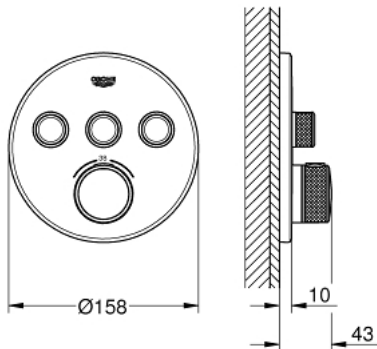

29 121 000 Thermostat mit 3 Absperrventilen

https://www.grohe.de/de_de/thermostat-mit-3-absperrentilen-29121000.html

- Fertigmontageset
- **Rapido SmartBox (35 600)**
- Wandrosette aus Metall mit GROHE QuickFix mit verdeckter Rosetten- und Schaftabdichtung, verdeckte Befestigung, nachträglich 6° ausrichtbar
- GROHE StarLight Oberfläche
- **SmartControl: An/Aus per Knopfdruck und Volumensteuerung durch Drehen**
- **auswechselbare Symbole**
- **GROHE TurboStat** Kompaktkartusche mit Dehnstoff-Thermoelement
- GROHE ProGrip mit Rändelstruktur
- GROHE SafeStop Sicherheitssperre bei 38°C
- GROHE SafeStop Plus optional einsetzbarer Temperaturendanschlag bei 43°C oder 46°C
- eingebaute Rückflussverhinderer und Schmutzfangsiebe
- gleichzeitige Nutzung mehrerer Verbraucher
- ohne Rohbau-Set
- Durchfluss: Abgang A = 23l/min, Abgang B = 27l/min, Abgang C = 23l/min, Abgang A + B = 33 l/min, Abgang A + B + C = 36 l/min