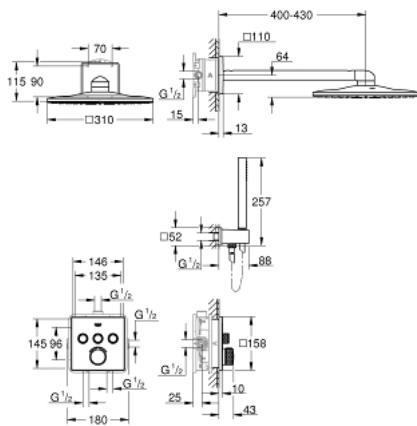

34 712 000 Duschsystem Unterputz

https://www.grohe.de/de_de/duschsystem-unterputz-34712000.html

- bestehend aus:
- Unterputzmischer mit 3 Absperrventilen
- **SmartControl Mischer Fertigmontageset**
- **(29 149)**
- **Rapido SmartBox (35 600)**
- **Rainshower SmartActive 310 Cube Kopfbrause-Set (26 479) und Rohbauset für Kopfbrause-Set (26 483)**
- **Euphoria Cube Handbrause (27 698)**
- Euphoria Cube Wandanschlussbogen mit integriertem Wandbrausehalter (26 370)
- Brauseschlauch Silverflex 1.500 mm (28 364)