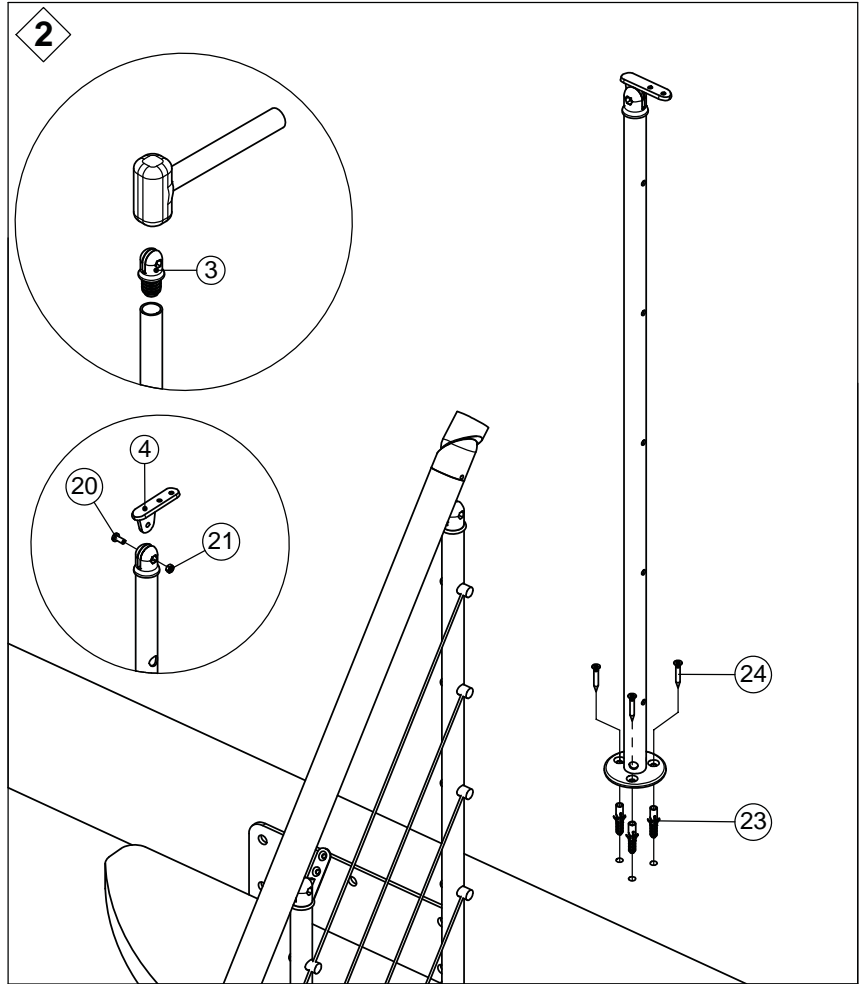

DOLLE Montageanleitung Brüstungsgeländer Basel
Mounting Instructions Balcony Banister Basel
Instructions de Montage de Balustrade Basel

 <p>910</p> <p>KD: x4 KS: x3 K2-29281</p>	 <p>KD: x4 KS: x3 K1-12207</p>	 <p>KD: x4 KS: x3 K1-29204</p>	 <p>KD: x1 KS: x1 K1-29920 Ø40x1000</p>		
	 <p>KD: x1 KS: x0 K2-01010</p>	 <p>KD: x1 KS: x0 K1-01620</p>	 <p>KD: x1 KS: x1 K2-01070</p>	 <p>KD: x10 KS: x0 K2-04200</p>	 <p>KD: x20 KS: x15 k1-04041</p>
	 <p>KD: x1 KS: x1 K1-23290 Ø3x5000</p>		<p>KD: Kit de départ KS: Kit de suite</p>		
 <p>KD: x4 KS: x3 K3-01002 M5x18</p>	 <p>KD: x4 KS: x3 K3-03020 M5</p>	 <p>KD: x4 KS: x3 K3-05060 M6x8</p>	 <p>KD: x13 KS: x9 K3-08002 Ø8x40</p>	 <p>KD: x13 KS: x9 K3-06022 Ø5x35</p>	 <p>KD: x5 KS: x2 K3-06064 Ø4x25</p>
 <p>KD: x8 KS: x6 K3-06018 Ø4x25</p>	 <p>KD: x20 KS: x15 K1-04040 M6x18</p>				