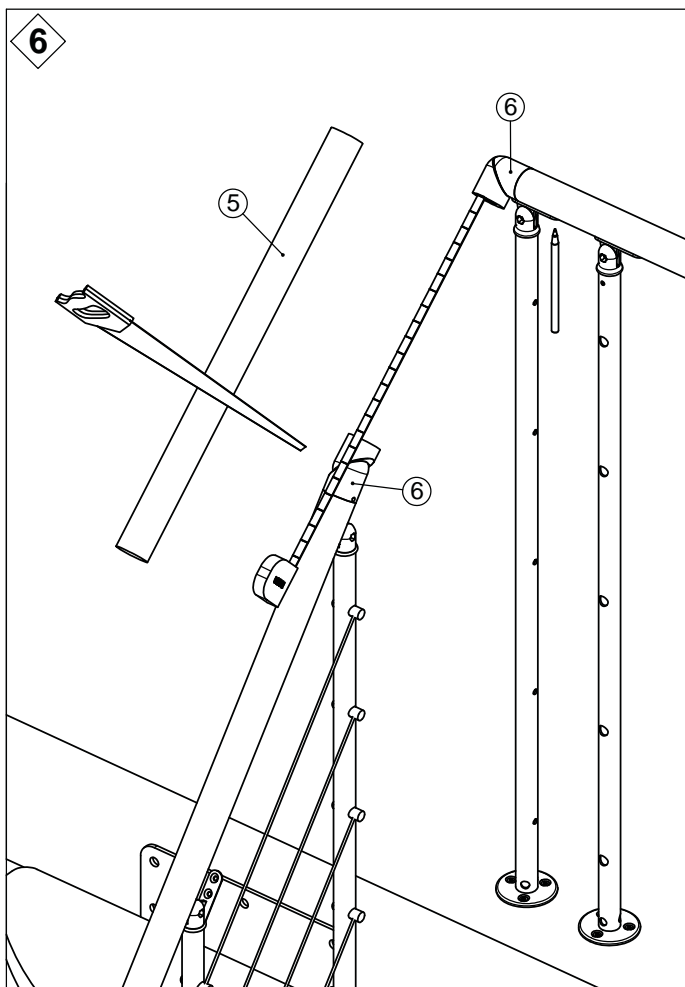

DOLLE Montageanleitung Brüstungsgeländer Basel
Mounting Instructions Balcony Banister Basel
Instructions de Montage de Balustrade Basel

 <p>910</p> <p>KD: x4 KS: x3 K2-29281</p>	 <p>KD: x4 KS: x3 K1-12207</p>	 <p>KD: x4 KS: x3 K1-29204</p>	 <p>KD: x1 KS: x1 K1-29920 Ø40x1000</p>		
	 <p>KD: x1 KS: x0 K2-01010</p>	 <p>KD: x1 KS: x0 K1-01620</p>	 <p>KD: x1 KS: x1 K2-01070</p>	 <p>KD: x10 KS: x0 K2-04200</p>	 <p>KD: x20 KS: x15 k1-04041</p>
	 <p>KD: x1 KS: x1 K1-23290 Ø3x5000</p>		<p>KD: Kit de départ KS: Kit de suite</p>		
 <p>KD: x4 KS: x3 K3-01002 M5x18</p>	 <p>KD: x4 KS: x3 K3-03020 M5</p>	 <p>KD: x4 KS: x3 K3-05060 M6x8</p>	 <p>KD: x13 KS: x9 K3-08002 Ø8x40</p>	 <p>KD: x13 KS: x9 K3-06022 Ø5x35</p>	 <p>KD: x5 KS: x2 K3-06064 Ø4x25</p>
 <p>KD: x8 KS: x6 K3-06018 Ø4x25</p>	 <p>KD: x20 KS: x15 K1-04040 M6x18</p>				