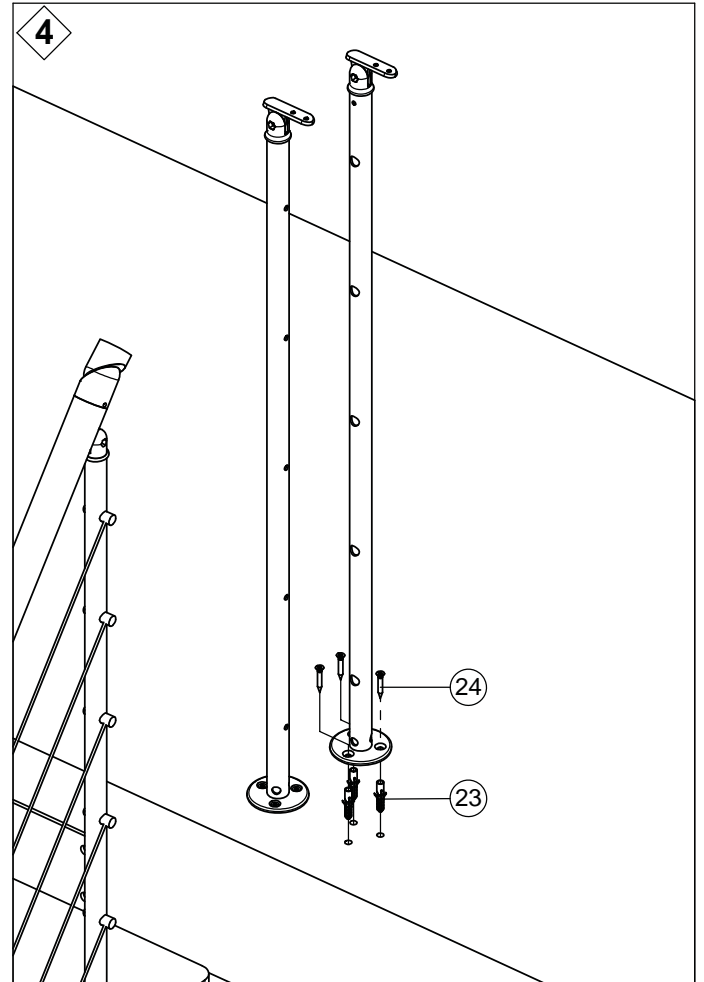

DOLLE Montageanleitung Brüstungsgeländer Basel
Mounting Instructions Balcony Banister Basel
Instructions de Montage de Balustrade Basel

 <p>910</p> <p>KD: x4 KS: x3 K2-29281</p>	 <p>KD: x4 KS: x3 K1-12207</p>	 <p>KD: x4 KS: x3 K1-29204</p>	 <p>KD: x1 KS: x1 K1-29920 Ø40x1000</p>		
	 <p>KD: x1 KS: x0 K2-01010</p>	 <p>KD: x1 KS: x0 K1-01620</p>	 <p>KD: x1 KS: x1 K2-01070</p>	 <p>KD: x10 KS: x0 K2-04200</p>	 <p>KD: x20 KS: x15 k1-04041</p>
	 <p>KD: x1 KS: x1 K1-23290 Ø3x5000</p>		<p>KD: Kit de départ KS: Kit de suite</p>		
 <p>KD: x4 KS: x3 K3-01002 M5x18</p>	 <p>KD: x4 KS: x3 K3-03020 M5</p>	 <p>KD: x4 KS: x3 K3-05060 M6x8</p>	 <p>KD: x13 KS: x9 K3-08002 Ø8x40</p>	 <p>KD: x13 KS: x9 K3-06022 Ø5x35</p>	 <p>KD: x5 KS: x2 K3-06064 Ø4x25</p>
 <p>KD: x8 KS: x6 K3-06018 Ø4x25</p>	 <p>KD: x20 KS: x15 K1-04040 M6x18</p>				