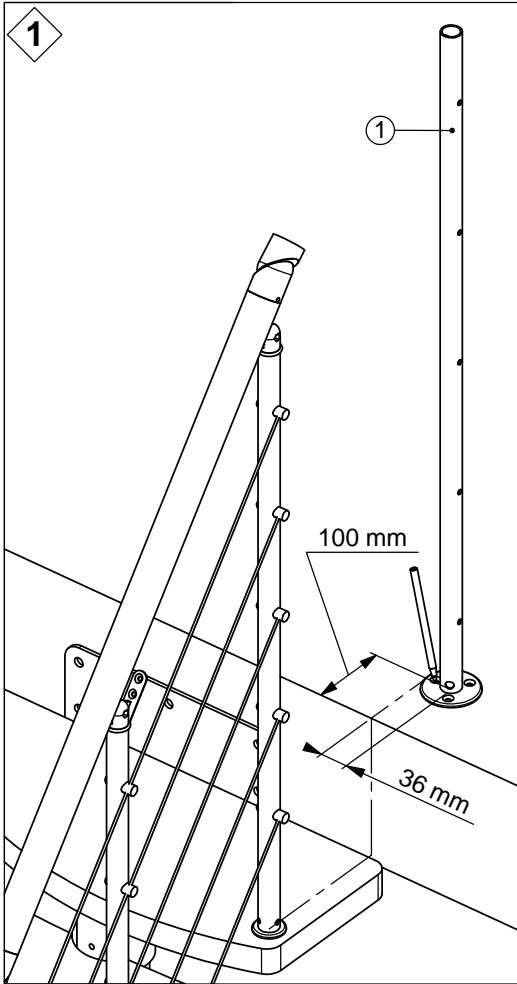

DOLLE Montageanleitung Brüstungsgeländer Basel
Mounting Instructions Balcony Banister Basel
Instructions de Montage de Balustrade Basel

 <p>910</p> <p>KD: x4 KS: x3 K2-29281</p>	 <p>KD: x4 KS: x3 K1-12207</p>	 <p>KD: x4 KS: x3 K1-29204</p>	 <p>KD: x1 KS: x1 K1-29920 Ø40x1000</p>		
	 <p>KD: x1 KS: x0 K2-01010</p>	 <p>KD: x1 KS: x0 K1-01620</p>	 <p>KD: x1 KS: x1 K2-01070</p>	 <p>KD: x10 KS: x0 K2-04200</p>	 <p>KD: x20 KS: x15 k1-04041</p>
	 <p>KD: x1 KS: x1 K1-23290 Ø3x5000</p>		<p>KD: Kit de départ KS: Kit de suite</p>		
 <p>KD: x4 KS: x3 K3-01002 M5x18</p>	 <p>KD: x4 KS: x3 K3-03020 M5</p>	 <p>KD: x4 KS: x3 K3-05060 M6x8</p>	 <p>KD: x13 KS: x9 K3-08002 Ø8x40</p>	 <p>KD: x13 KS: x9 K3-06022 Ø5x35</p>	 <p>KD: x5 KS: x2 K3-06064 Ø4x25</p>
 <p>KD: x8 KS: x6 K3-06018 Ø4x25</p>	 <p>KD: x20 KS: x15 K1-04040 M6x18</p>				