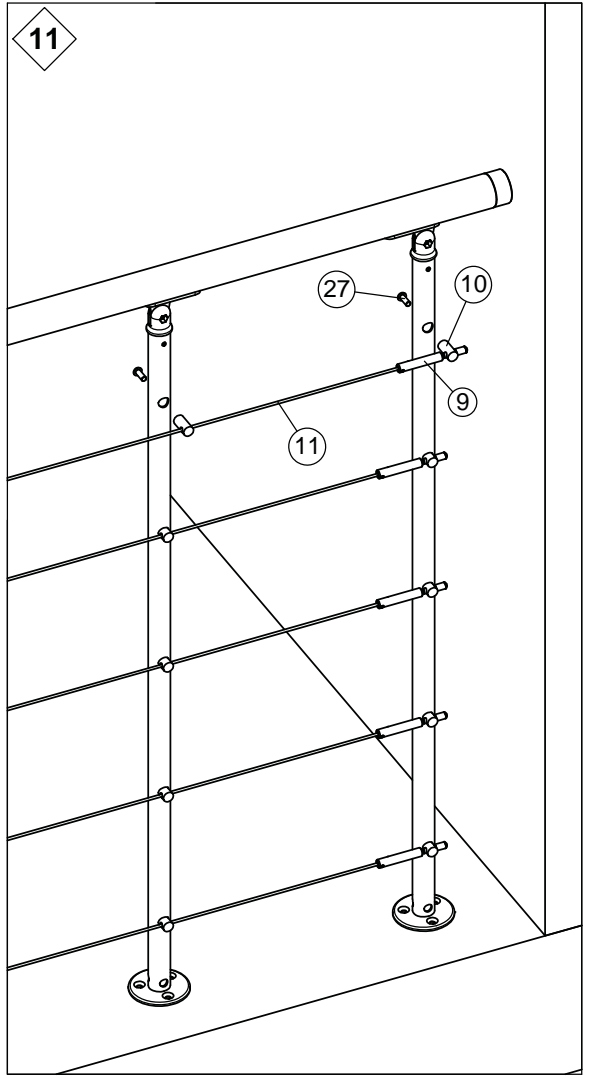

DOLLE Montageanleitung Brüstungsgeländer Basel
Mounting Instructions Balcony Banister Basel
Instructions de Montage de Balustrade Basel

 <p>910</p> <p>KD: x4 KS: x3 K2-29281</p>	 <p>KD: x4 KS: x3 K1-12207</p>	 <p>KD: x4 KS: x3 K1-29204</p>	 <p>KD: x1 KS: x1 K1-29920 Ø40x1000</p>		
	 <p>KD: x1 KS: x0 K2-01010</p>	 <p>KD: x1 KS: x0 K1-01620</p>	 <p>KD: x1 KS: x1 K2-01070</p>	 <p>KD: x10 KS: x0 K2-04200</p>	 <p>KD: x20 KS: x15 k1-04041</p>
	 <p>KD: x1 KS: x1 K1-23290 Ø3x5000</p>		<p>KD: Kit de départ KS: Kit de suite</p>		
 <p>KD: x4 KS: x3 K3-01002 M5x18</p>	 <p>KD: x4 KS: x3 K3-03020 M5</p>	 <p>KD: x4 KS: x3 K3-05060 M6x8</p>	 <p>KD: x13 KS: x9 K3-08002 Ø8x40</p>	 <p>KD: x13 KS: x9 K3-06022 Ø5x35</p>	 <p>KD: x5 KS: x2 K3-06064 Ø4x25</p>
 <p>KD: x8 KS: x6 K3-06018 Ø4x25</p>	 <p>KD: x20 KS: x15 K1-04040 M6x18</p>				