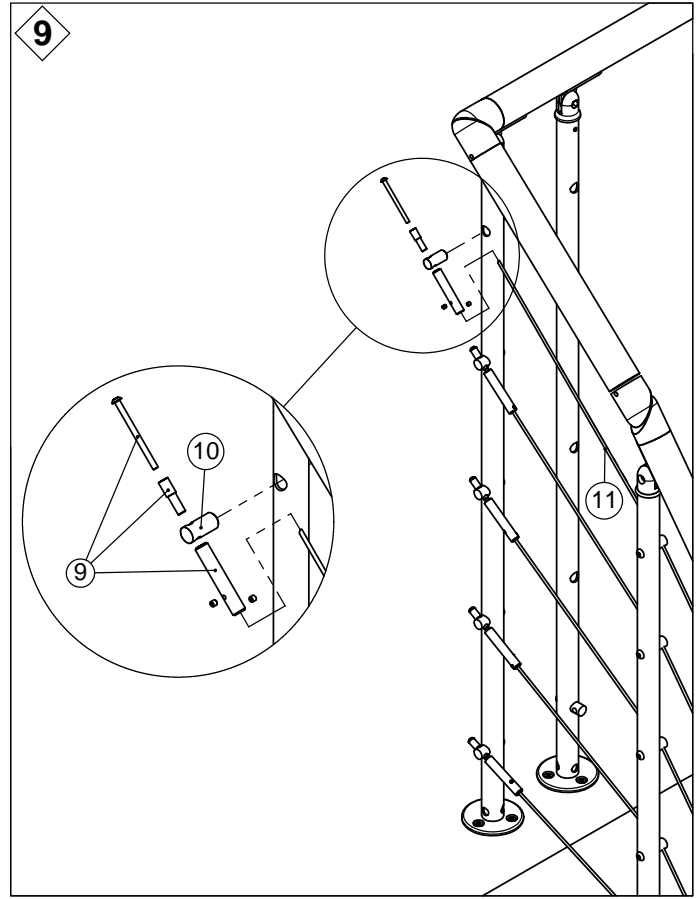

DOLLE Montageanleitung Brüstungsgeländer Basel
Mounting Instructions Balcony Banister Basel
Instructions de Montage de Balustrade Basel

 <p>910</p> <p>KD: x4 KS: x3 K2-29281</p>	 <p>KD: x4 KS: x3 K1-12207</p>	 <p>KD: x4 KS: x3 K1-29204</p>	 <p>KD: x1 KS: x1 K1-29920 Ø40x1000</p>		
	 <p>KD: x1 KS: x0 K2-01010</p>	 <p>KD: x1 KS: x0 K1-01620</p>	 <p>KD: x1 KS: x1 K2-01070</p>	 <p>KD: x10 KS: x0 K2-04200</p>	 <p>KD: x20 KS: x15 k1-04041</p>
	 <p>KD: x1 KS: x1 K1-23290 Ø3x5000</p>		<p>KD: Kit de départ KS: Kit de suite</p>		
 <p>KD: x4 KS: x3 K3-01002 M5x18</p>	 <p>KD: x4 KS: x3 K3-03020 M5</p>	 <p>KD: x4 KS: x3 K3-05060 M6x8</p>	 <p>KD: x13 KS: x9 K3-08002 Ø8x40</p>	 <p>KD: x13 KS: x9 K3-06022 Ø5x35</p>	 <p>KD: x5 KS: x2 K3-06064 Ø4x25</p>
 <p>KD: x8 KS: x6 K3-06018 Ø4x25</p>	 <p>KD: x20 KS: x15 K1-04040 M6x18</p>				