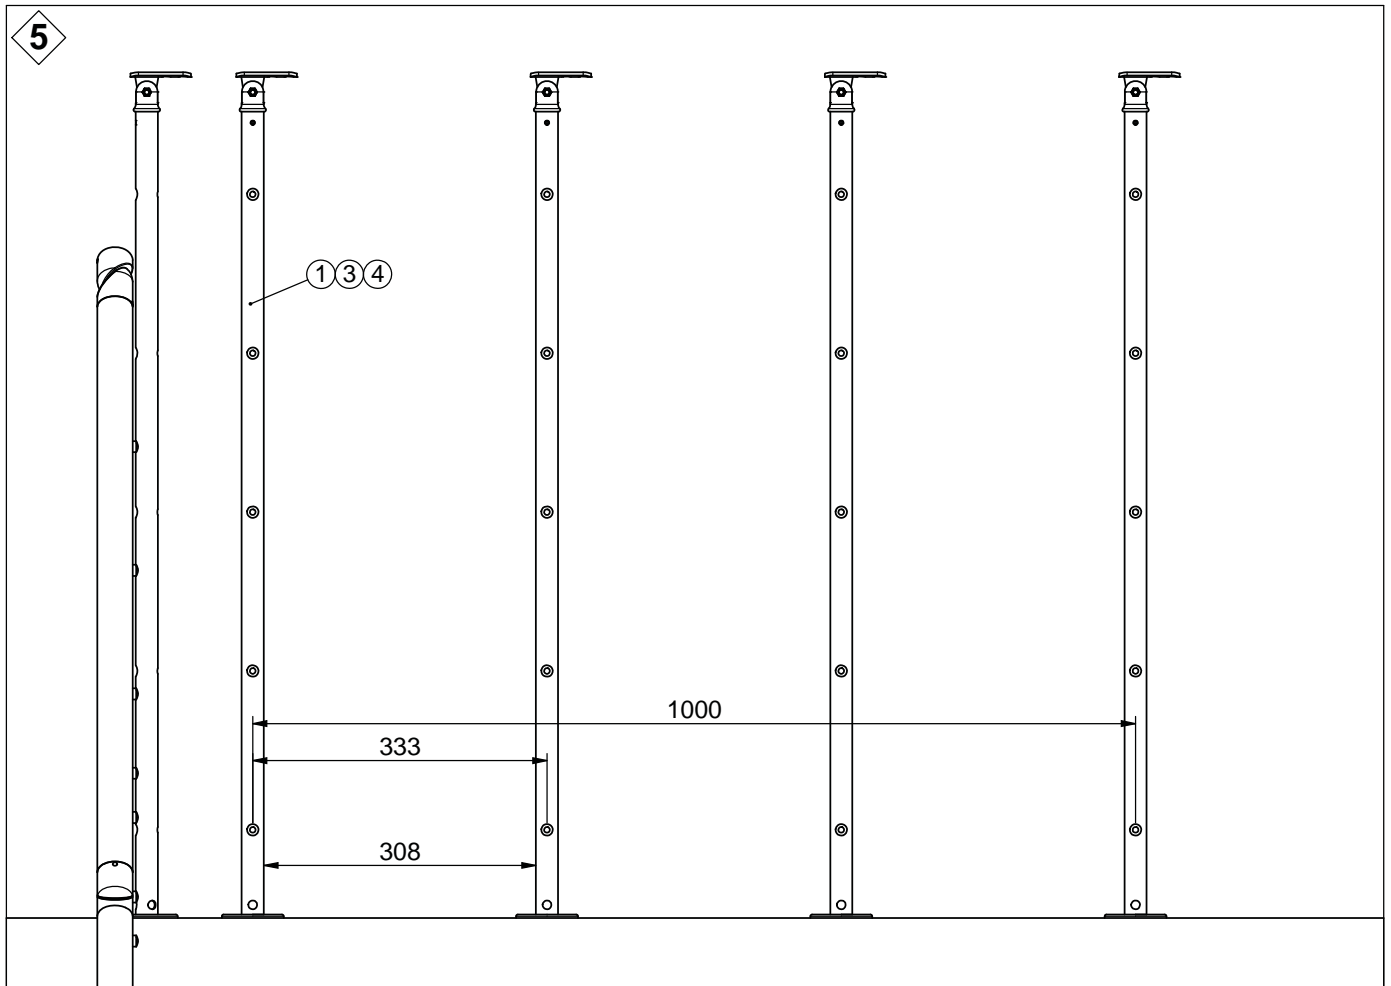

DOLLE Montageanleitung Brüstungsgeländer Basel
Mounting Instructions Balcony Banister Basel
Instructions de Montage de Balustrade Basel

 <p>910</p> <p>KD: x4 KS: x3 K2-29281</p>	 <p>KD: x4 KS: x3 K1-12207</p>	 <p>KD: x4 KS: x3 K1-29204</p>	 <p>KD: x1 KS: x1 K1-29920 Ø40x1000</p>		
	 <p>KD: x1 KS: x0 K2-01010</p>	 <p>KD: x1 KS: x0 K1-01620</p>	 <p>KD: x1 KS: x1 K2-01070</p>	 <p>KD: x10 KS: x0 K2-04200</p>	 <p>KD: x20 KS: x15 k1-04041</p>
	 <p>KD: x1 KS: x1 K1-23290 Ø3x5000</p>		<p>KD: Kit de départ KS: Kit de suite</p>		
 <p>KD: x4 KS: x3 K3-01002 M5x18</p>	 <p>KD: x4 KS: x3 K3-03020 M5</p>	 <p>KD: x4 KS: x3 K3-05060 M6x8</p>	 <p>KD: x13 KS: x9 K3-08002 Ø8x40</p>	 <p>KD: x13 KS: x9 K3-06022 Ø5x35</p>	 <p>KD: x5 KS: x2 K3-06064 Ø4x25</p>
 <p>KD: x8 KS: x6 K3-06018 Ø4x25</p>	 <p>KD: x20 KS: x15 K1-04040 M6x18</p>				