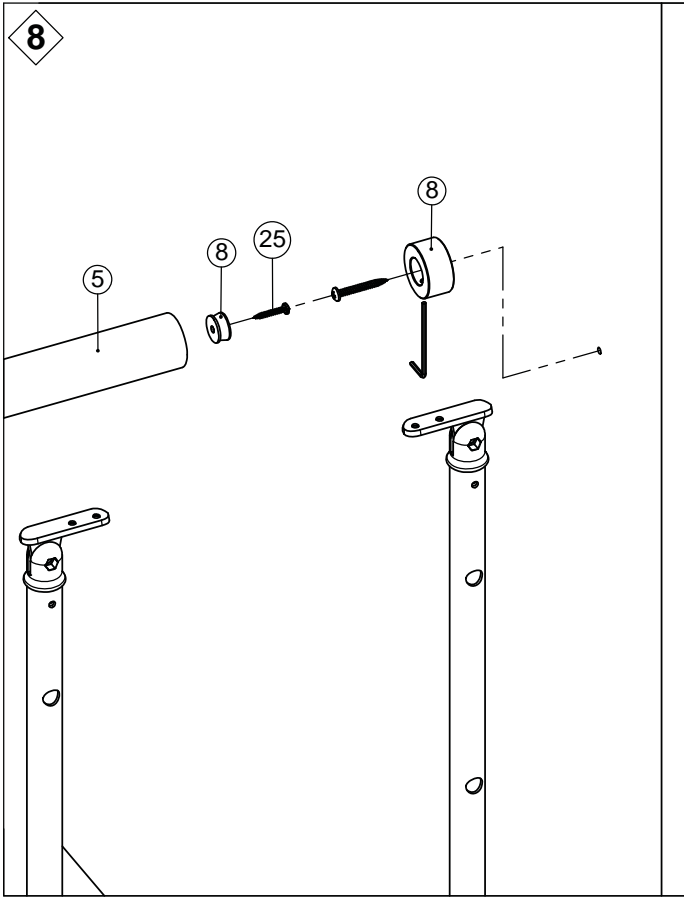

DOLLE Montageanleitung Brüstungsgeländer Basel
Mounting Instructions Balcony Banister Basel
Instructions de Montage de Balustrade Basel

 <p>910</p> <p>KD: x4 KS: x3 K2-29281</p>	 <p>KD: x4 KS: x3 K1-12207</p>	 <p>KD: x4 KS: x3 K1-29204</p>	 <p>KD: x1 KS: x1 K1-29920 Ø40x1000</p>		
	 <p>KD: x1 KS: x0 K2-01010</p>	 <p>KD: x1 KS: x0 K1-01620</p>	 <p>KD: x1 KS: x1 K2-01070</p>	 <p>KD: x10 KS: x0 K2-04200</p>	 <p>KD: x20 KS: x15 k1-04041</p>
	 <p>KD: x1 KS: x1 K1-23290 Ø3x5000</p>		<p>KD: Kit de départ KS: Kit de suite</p>		
 <p>KD: x4 KS: x3 K3-01002 M5x18</p>	 <p>KD: x4 KS: x3 K3-03020 M5</p>	 <p>KD: x4 KS: x3 K3-05060 M6x8</p>	 <p>KD: x13 KS: x9 K3-08002 Ø8x40</p>	 <p>KD: x13 KS: x9 K3-06022 Ø5x35</p>	 <p>KD: x5 KS: x2 K3-06064 Ø4x25</p>
 <p>KD: x8 KS: x6 K3-06018 Ø4x25</p>	 <p>KD: x20 KS: x15 K1-04040 M6x18</p>				