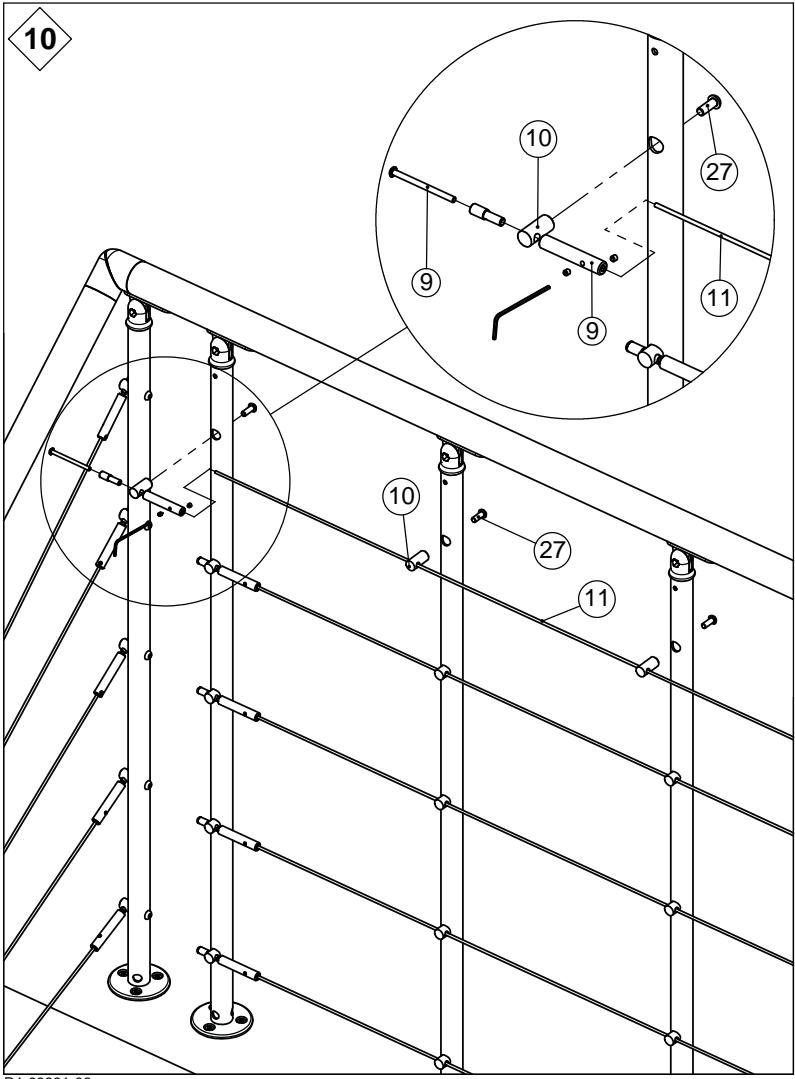

DOLLE Montageanleitung Brüstungsgeländer Basel
Mounting Instructions Balcony Banister Basel
Instructions de Montage de Balustrade Basel

 <p>910</p> <p>KD: x4 KS: x3 K2-29281</p>	 <p>KD: x4 KS: x3 K1-12207</p>	 <p>KD: x4 KS: x3 K1-29204</p>	 <p>KD: x1 KS: x1 K1-29920 Ø40x1000</p>		
	 <p>KD: x1 KS: x0 K2-01010</p>	 <p>KD: x1 KS: x0 K1-01620</p>	 <p>KD: x1 KS: x1 K2-01070</p>	 <p>KD: x10 KS: x0 K2-04200</p>	 <p>KD: x20 KS: x15 k1-04041</p>
	 <p>KD: x1 KS: x1 K1-23290 Ø3x5000</p>		<p>KD: Kit de départ KS: Kit de suite</p>		
 <p>KD: x4 KS: x3 K3-01002 M5x18</p>	 <p>KD: x4 KS: x3 K3-03020 M5</p>	 <p>KD: x4 KS: x3 K3-05060 M6x8</p>	 <p>KD: x13 KS: x9 K3-08002 Ø8x40</p>	 <p>KD: x13 KS: x9 K3-06022 Ø5x35</p>	 <p>KD: x5 KS: x2 K3-06064 Ø4x25</p>
 <p>KD: x8 KS: x6 K3-06018 Ø4x25</p>	 <p>KD: x20 KS: x15 K1-04040 M6x18</p>				