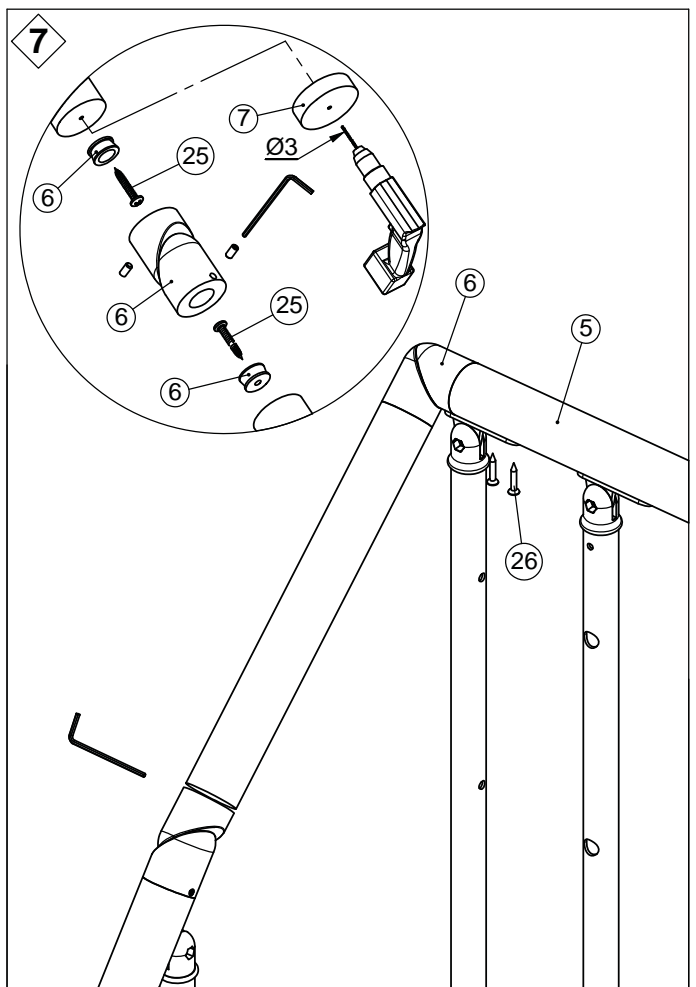

DOLLE Montageanleitung Brüstungsgeländer Basel
Mounting Instructions Balcony Banister Basel
Instructions de Montage de Balustrade Basel

 <p>910</p> <p>KD: x4 KS: x3 K2-29281</p>	 <p>KD: x4 KS: x3 K1-12207</p>	 <p>KD: x4 KS: x3 K1-29204</p>	 <p>KD: x1 KS: x1 K1-29920 Ø40x1000</p>		
	 <p>KD: x1 KS: x0 K2-01010</p>	 <p>KD: x1 KS: x0 K1-01620</p>	 <p>KD: x1 KS: x1 K2-01070</p>	 <p>KD: x10 KS: x0 K2-04200</p>	 <p>KD: x20 KS: x15 k1-04041</p>
	 <p>KD: x1 KS: x1 K1-23290 Ø3x5000</p>		<p>KD: Kit de départ KS: Kit de suite</p>		
 <p>KD: x4 KS: x3 K3-01002 M5x18</p>	 <p>KD: x4 KS: x3 K3-03020 M5</p>	 <p>KD: x4 KS: x3 K3-05060 M6x8</p>	 <p>KD: x13 KS: x9 K3-08002 Ø8x40</p>	 <p>KD: x13 KS: x9 K3-06022 Ø5x35</p>	 <p>KD: x5 KS: x2 K3-06064 Ø4x25</p>
 <p>KD: x8 KS: x6 K3-06018 Ø4x25</p>	 <p>KD: x20 KS: x15 K1-04040 M6x18</p>				