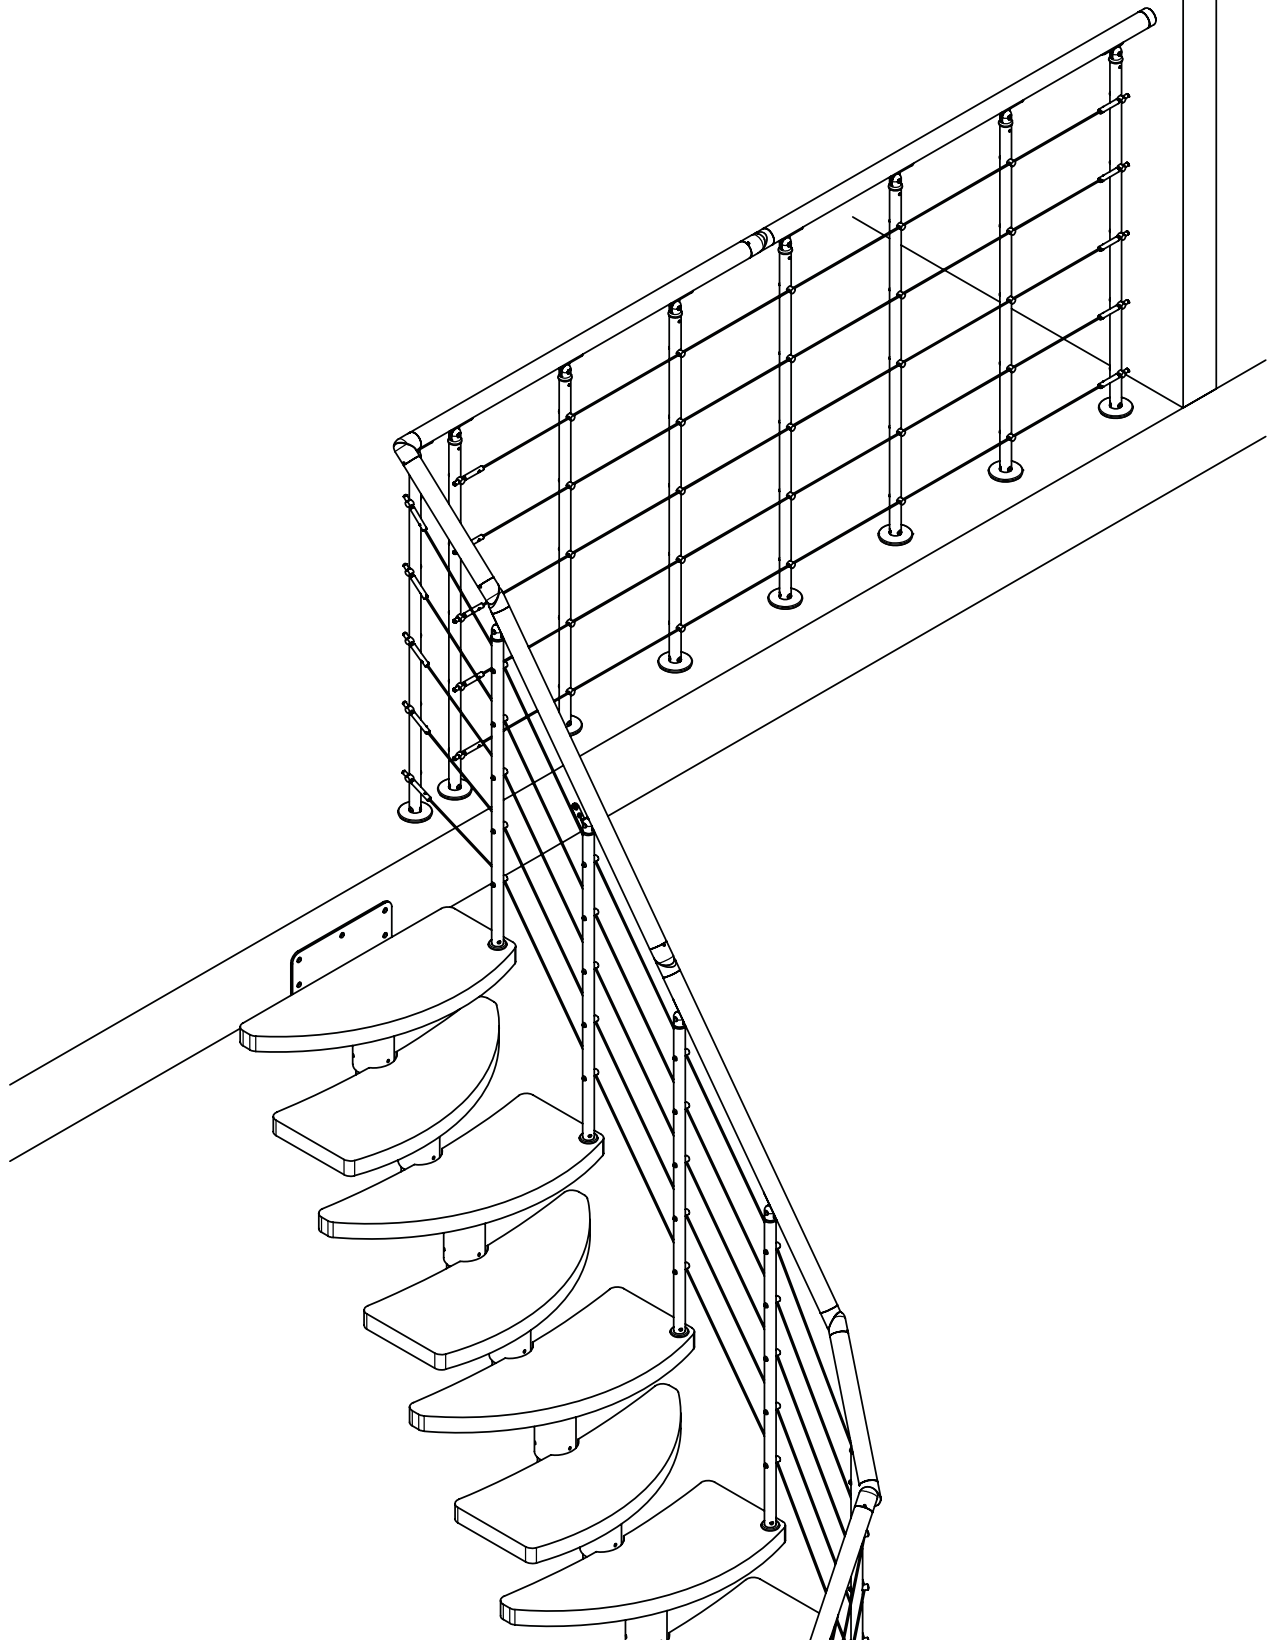

DOLLE Montageanleitung Brüstungsgeländer Basel
Mounting Instructions Balcony Banister Basel
Instructions de Montage de Balustrade Basel

 <p>910</p> <p>KD: x4 KS: x3 K2-29281</p>	 <p>KD: x4 KS: x3 K1-12207</p>	 <p>KD: x4 KS: x3 K1-29204</p>	 <p>KD: x1 KS: x1 K1-29920 Ø40x1000</p>		
	 <p>KD: x1 KS: x0 K2-01010</p>	 <p>KD: x1 KS: x0 K1-01620</p>	 <p>KD: x1 KS: x1 K2-01070</p>	 <p>KD: x10 KS: x0 K2-04200</p>	 <p>KD: x20 KS: x15 k1-04041</p>
	 <p>KD: x1 KS: x1 K1-23290 Ø3x5000</p>		<p>KD: Kit de départ KS: Kit de suite</p>		
 <p>KD: x4 KS: x3 K3-01002 M5x18</p>	 <p>KD: x4 KS: x3 K3-03020 M5</p>	 <p>KD: x4 KS: x3 K3-05060 M6x8</p>	 <p>KD: x13 KS: x9 K3-08002 Ø8x40</p>	 <p>KD: x13 KS: x9 K3-06022 Ø5x35</p>	 <p>KD: x5 KS: x2 K3-06064 Ø4x25</p>
 <p>KD: x8 KS: x6 K3-06018 Ø4x25</p>	 <p>KD: x20 KS: x15 K1-04040 M6x18</p>				