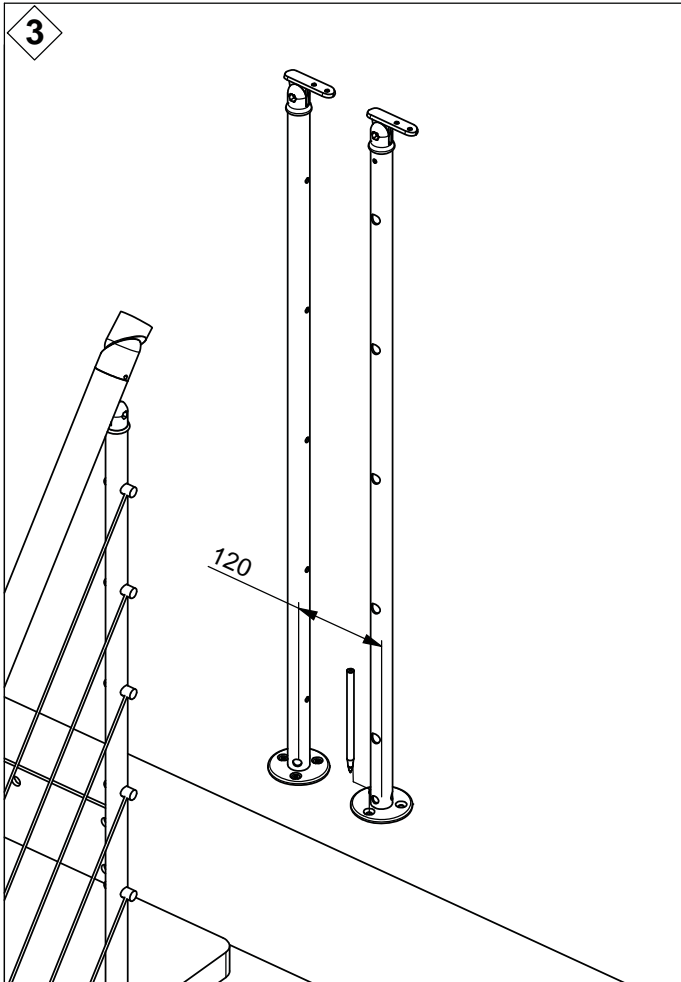

DOLLE Montageanleitung Brüstungsgeländer Basel
Mounting Instructions Balcony Banister Basel
Instructions de Montage de Balustrade Basel

 <p>910</p> <p>KD: x4 KS: x3 K2-29281</p>	 <p>KD: x4 KS: x3 K1-12207</p>	 <p>KD: x4 KS: x3 K1-29204</p>	 <p>KD: x1 KS: x1 K1-29920 Ø40x1000</p>		
	 <p>KD: x1 KS: x0 K2-01010</p>	 <p>KD: x1 KS: x0 K1-01620</p>	 <p>KD: x1 KS: x1 K2-01070</p>	 <p>KD: x10 KS: x0 K2-04200</p>	 <p>KD: x20 KS: x15 k1-04041</p>
	 <p>KD: x1 KS: x1 K1-23290 Ø3x5000</p>		<p>KD: Kit de départ KS: Kit de suite</p>		
 <p>KD: x4 KS: x3 K3-01002 M5x18</p>	 <p>KD: x4 KS: x3 K3-03020 M5</p>	 <p>KD: x4 KS: x3 K3-05060 M6x8</p>	 <p>KD: x13 KS: x9 K3-08002 Ø8x40</p>	 <p>KD: x13 KS: x9 K3-06022 Ø5x35</p>	 <p>KD: x5 KS: x2 K3-06064 Ø4x25</p>
 <p>KD: x8 KS: x6 K3-06018 Ø4x25</p>	 <p>KD: x20 KS: x15 K1-04040 M6x18</p>				