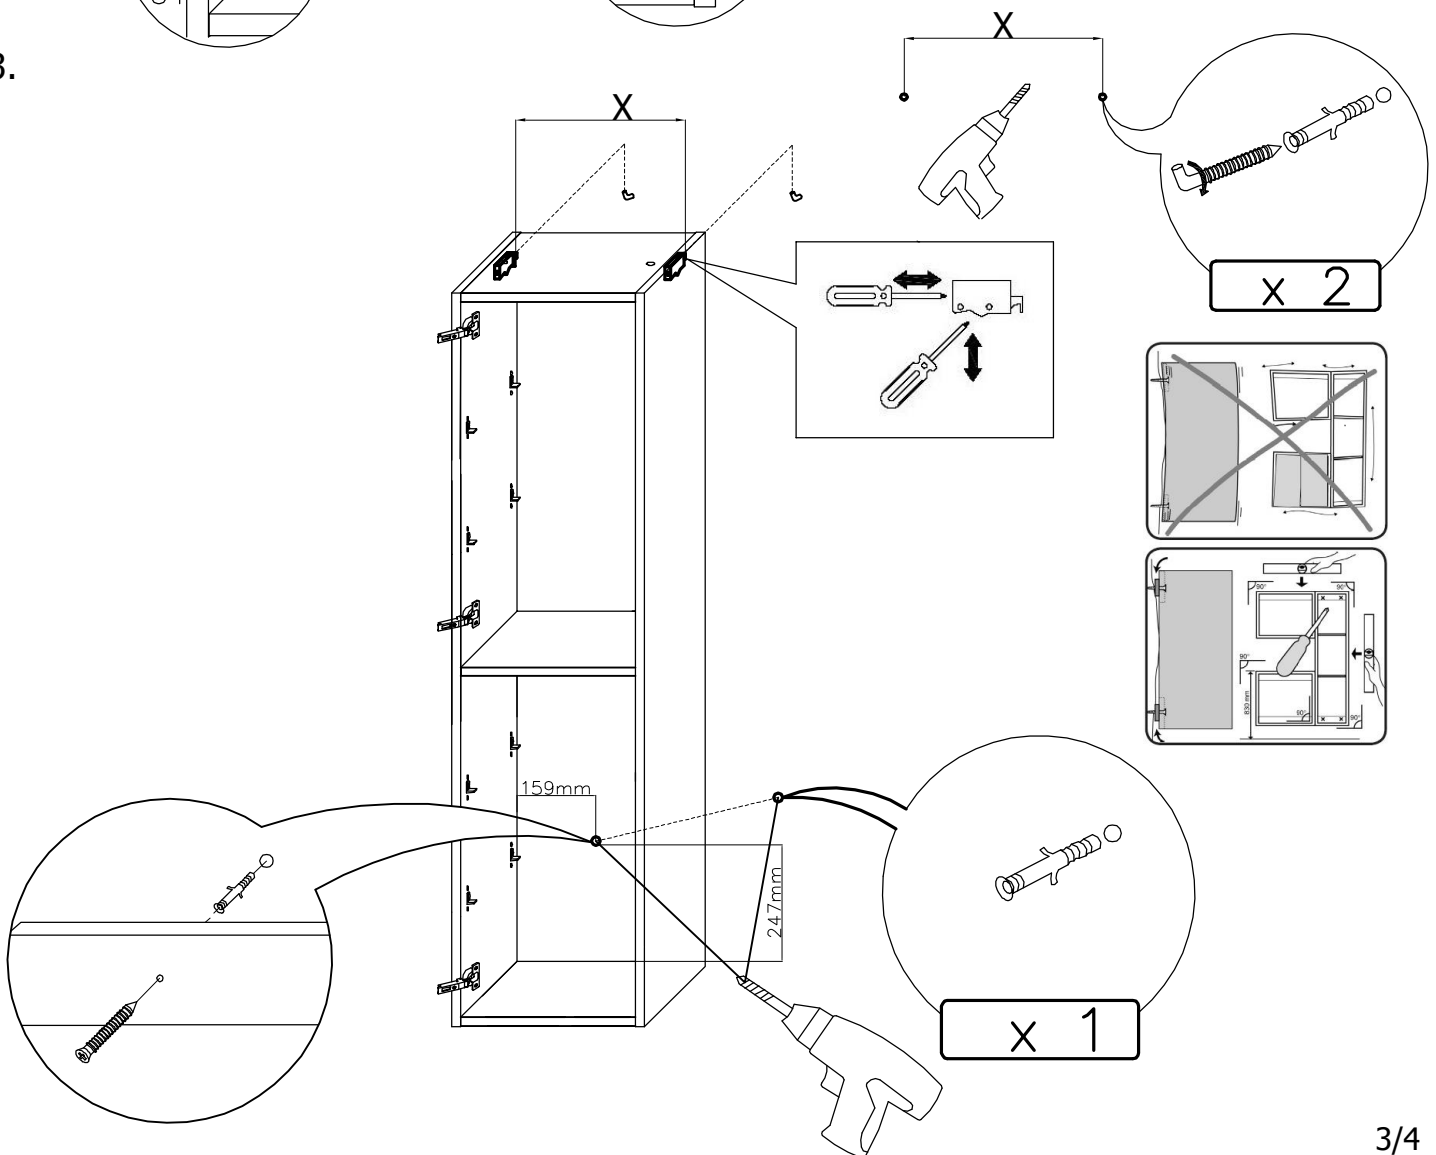

Montageanleitung

DE

ANDY

AM-WLN-364-07

Ca. 165 mm

Ca. 1550 mm

Ca. 360 mm

IK-WLN-364-07

Schrauben und Dübel gehören nicht zum Lieferumfang.  
Bitte verwenden Sie nur Produkte die für die Beschaffenheit der jeweiligen Wand geeignet sind.

1.

2.

3.

4.

5.