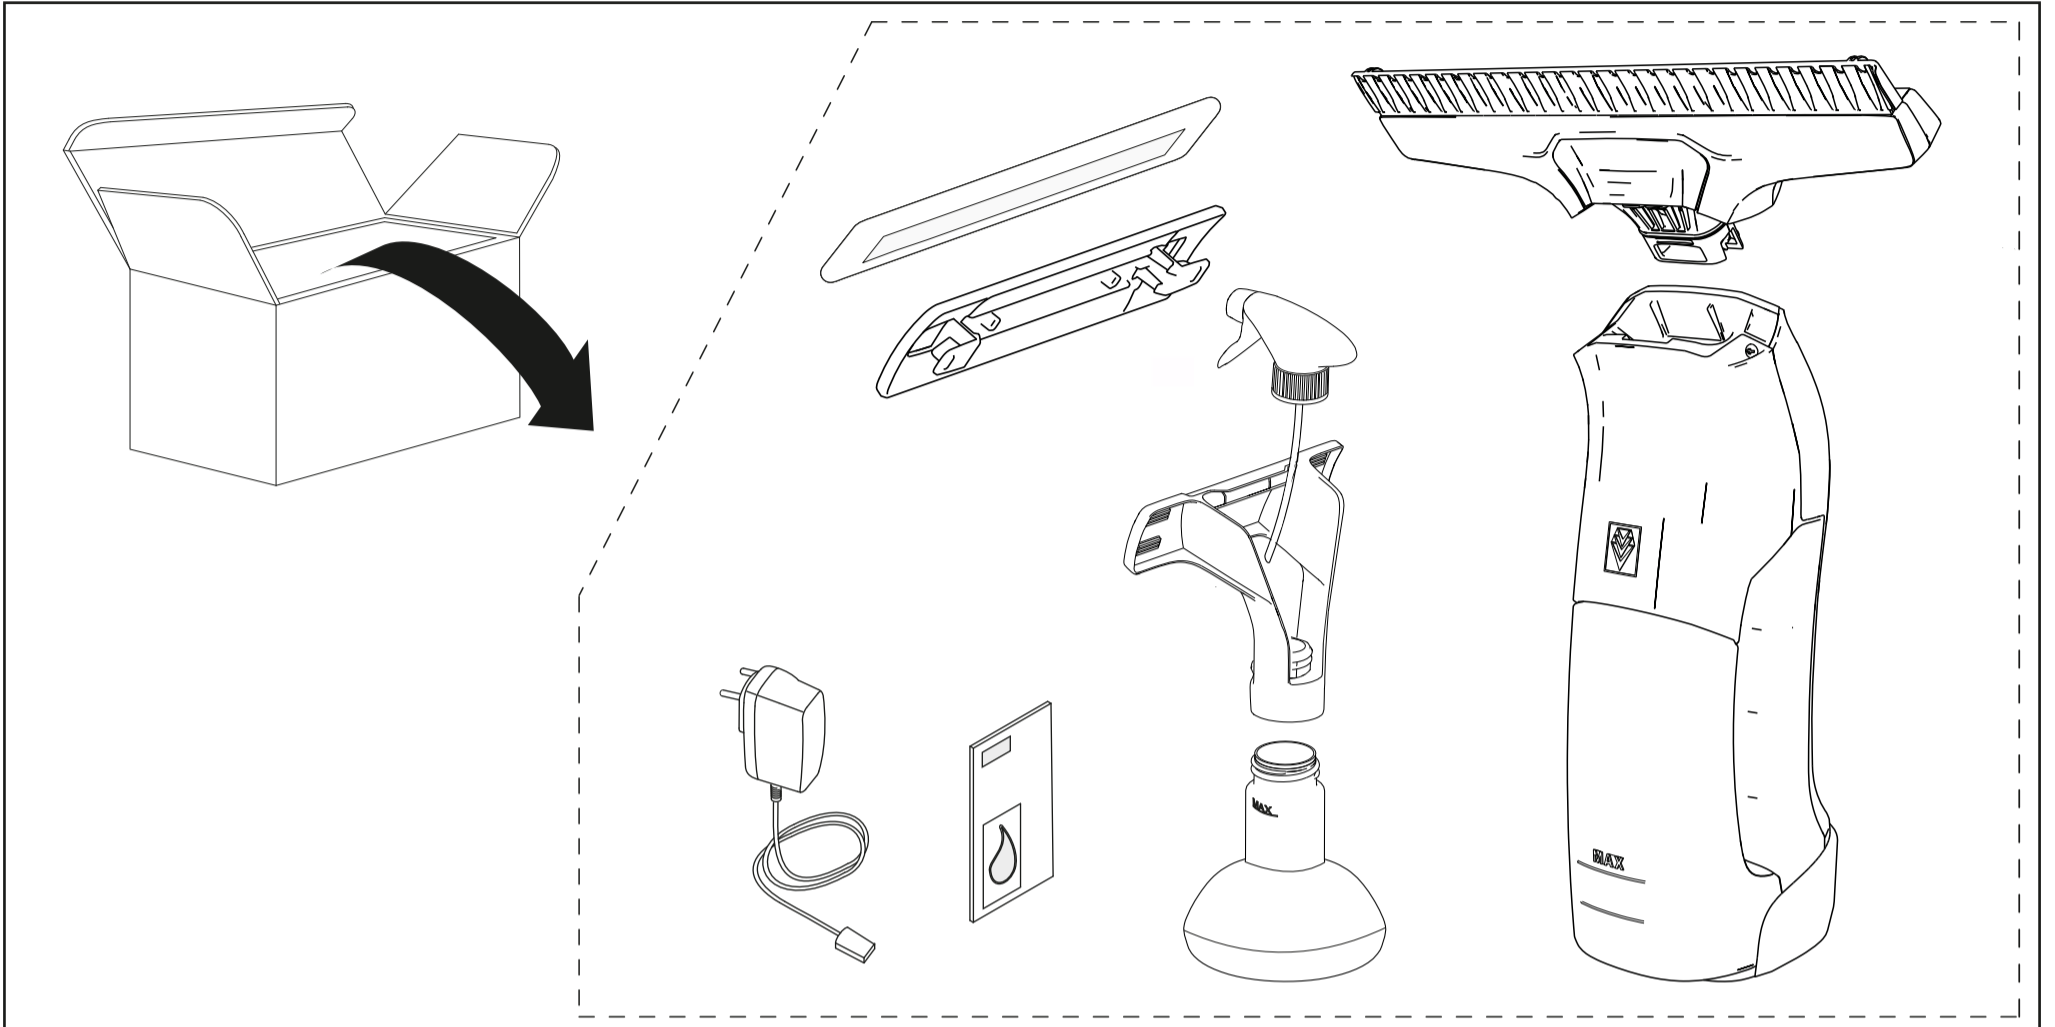

WV 6 Plus

<p>Li-Ion</p>	<p>3,65 V</p>		<p>IPX4</p>		<p>0,8 kg</p>				
<p>nom</p>	<p>10 W</p>		<p>150 ml</p>		<p>170 min</p>				
	<table border="1"> <tr> <td>V</td> <td>5,5</td> </tr> <tr> <td>A</td> <td>2</td> </tr> </table>	V	5,5	A	2		<p>52 db(A)</p>		<p>100 min</p>
V	5,5								
A	2								