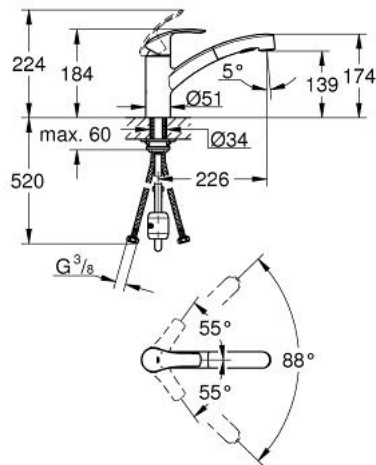

- flacher Auslauf
- Einlochmontage
- GROHE StarLight Oberfläche
- GROHE SilkMove 35 mm Keramikkartusche
- Strahlbildner
- mit integriertem Temperaturbegrenzer
- **herausziehbare Dual Spülbrause**
- Umstellung: Laminarstrahl/SpeedClean Brausestrahl
- automatische Rückstellung auf Laminarstrahl
- variabel einstellbare Mengenbegrenzung
- schwenkbarer Gussauslauf
- Schwenkbereich 88°
- **GROHE Zero getrennte innenliegende Wasserwege – kein Kontakt mit Blei oder Nickel**
- flexible Anschlusschläuche
- Schnell-Montage-System
- Eigensicher gegen Rückfließen