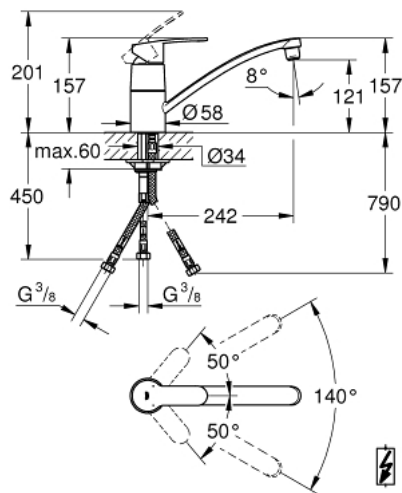

33 984 002 Eurostyle Cosmopolitan Einhand-Spültischbatterie, DN 15

https://www.grohe.de/de_de/eurostyle-cosmopolitan-einhand-spultischbatterie-dn-15-33984002.html

- **Niederdruck für offene Warmwasserbereiter**
- flacher Auslauf
- Einlochmontage
- GROHE StarLight Oberfläche
- GROHE SilkMove 46 mm Keramikkartusche
- Auslauf mit Strahlregler
- variabel einstellbare Mengenbegrenzung
- schwenkbarer Rohrauslauf
- Schwenkbereich 140°
- flexible Anschlusschläuche
- Schnell-Montage-System