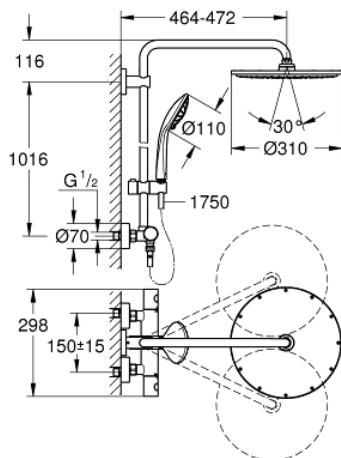

26 075 000 Euphoria Duschsysteme Duschsystem mit Thermostatbatterie für die Wandmontage

https://www.grohe.de/de_de/euphoria-duschsysteme-duschsystem-mit-thermostatbatterie-fuer-die-wandmontage-26075000.html

- bestehend aus:
- **horizontal schwenkbarer 450 mm Duscharm**
- Aufputz-Thermostat mit Aquadimmer Funktion
- ermöglicht den Wechsel zwischen:
- **Rainshower Cosmopolitan 310 Metall-Kopfbrause (27 477)**
- Strahlart: Rain
- mit Kugelgelenk
- Drehwinkel $\pm 15^\circ$
- **Handbrause Euphoria 110 Massage (27 221)**
- in der Höhe verstellbar mittels Gleitelement
- Brauseschlauch Silverflex 1.750 mm (28 388)
- **GROHE TurboStat** Kompaktkartusche mit Dehnstoff-Thermoelement
- GROHE SafeStop Sicherheitssperre bei 38°C
- GROHE SafeStop Plus optional einsetzbarer Temperaturendanschlag bei 43°C
- GROHE DreamSpray perfektes Strahlbild
- GROHE StarLight Oberfläche
- innenliegende separate Wasserführung
- SpeedClean Antikalk-System
- Twistfree gegen Verdrehen des Brauseschlauchs
- **GROHE MetalGrip ergonomischer Metallgriff**
- **für Durchlauferhitzer ab 18 kW/h geeignet**
- Mindestdurchfluss 7 l/min
- **Mindestdruck 1,0 bar**
- optionales Zubehör: GROHE EasyReach Ablage (26 362)