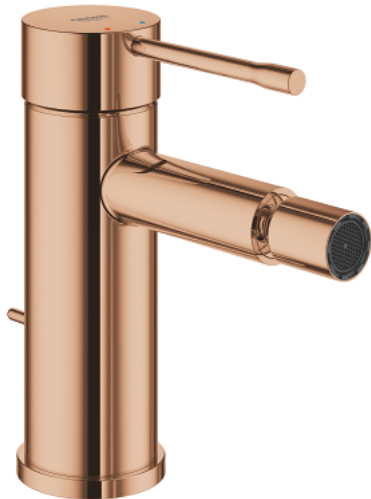

32 935 DA1 **Essence Einhand-Bidetatterie, DN 15**

https://www.grohe.de/de_de/essence-einhand-bidetatterie-dn-15-32935DA1.html

- Einlochmontage
- Bedienungshebel aus Metall
- GROHE SilkMove 28 mm Keramikkartusche
- **mit Temperaturbegrenzer**
- GROHE StarLight Oberfläche
- GROHE QuickFix Plus Schnellbefestigungssystem
- Kugelgelenk-Mousseur
- **Zugstangen-Ablaufgarnitur 1 1/4"**
- flexible Anschlusschläuche
- **Mindestdruck 1,0 bar**