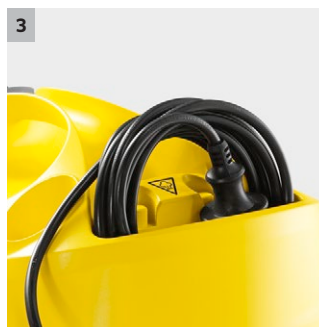

SC 4 EasyFix Iron

Der Dampfreiniger SC 4 EasyFix Iron mit Bodendüse EasyFix und Dampfdruck-Bügeleisen. Inkl. permanent wiederbefüllbarem, abnehmbarem Wassertank für ein unterbrechungsfreies Reinigen.

1 Permanent wiederbefüllbarer abnehmbarer Wassertank

- Unterbrechungsfreies Reinigen und komfortable Wasserbefüllung.

2 Bodenreinigungsset EasyFix mit flexiblen Gelenk an der Bodendüse und komfortabler Klettfixierung des Bodentuchs

- Optimale Reinigungsergebnisse auf verschiedensten Hartböden im Haushalt dank effizienter Lamellentechnologie.
- Berührungsloser Tuchwechsel ohne Schmutzkontakt und komfortables Anbringen des Bodentuchs dank Klettssystem.

SC 4 EasyFix Iron

- Abnehmbarer, permanent befüllbarer Tank für unterbrechungsfreies Arbeiten
- Separates Kabelaufbewahrungsfach
- Mit Bodenreinigungsset EasyFix und Dampfdruck-Bügeleisen

Technische Daten