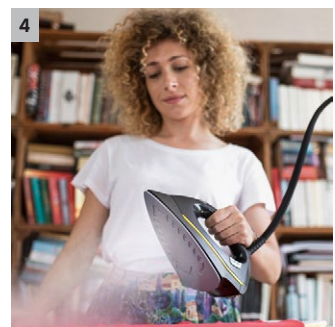

SC 4 EasyFix Iron

Der Dampfreiniger SC 4 EasyFix Iron mit Bodendüse EasyFix und Dampfdruck-Bügeleisen. Inkl. permanent wiederbefüllbarem, abnehmbarem Wassertank für ein unterbrechungsfreies Reinigen.

1 Permanent wiederbefüllbarer abnehmbarer Wassertank

- Unterbrechungsfreies Reinigen und komfortable Wasserbefüllung.

2 Bodenreinigungsset EasyFix mit flexiblen Gelenk an der Bodendüse und komfortabler Klettfixierung des Bodentuchs

- Optimale Reinigungsergebnisse auf verschiedensten Hartböden im Haushalt dank effizienter Lamellentechnologie.
- Berührungsloser Tuchwechsel ohne Schmutzkontakt und komfortables Anbringen des Bodentuchs dank Klettssystem.

3 Integriertes Fach zur Kabelaufbewahrung

- Sichere Aufbewahrung von Kabel und weiterem Zubehör.

4 Dampfdruck-Bügeleisen EasyFinish

- Dampfdruck-Bügeleisen mit fixer Temperatureinstellung, Abschaltautomatik und Leichtlaufsole. Bis zu 50 Prozent Zeitersparnis.

SC 4 EasyFix Iron

- Abnehmbarer, permanent befüllbarer Tank für unterbrechungsfreies Arbeiten
- Separates Kabelaufbewahrungsfach
- Mit Bodenreinigungsset EasyFix und Dampfdruck-Bügeleisen

Technische Daten