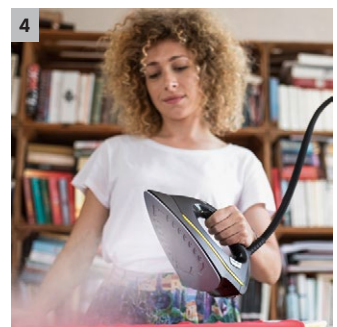

3 Permanent wiederbefüllbarer abnehmbarer Wassertank

- Für unterbrechungsfreies Reinigen und komfortable Wasserbefüllung.

4 Multifunktionale Zubehörausstattung inkl. Dampfdruck-Bügeleisen

- Bodendüse, Handdüse, Rundbürste u. v. a. m. für sämtliche Oberflächen.
- 50 Prozent Zeitersparnis beim Bügeln.