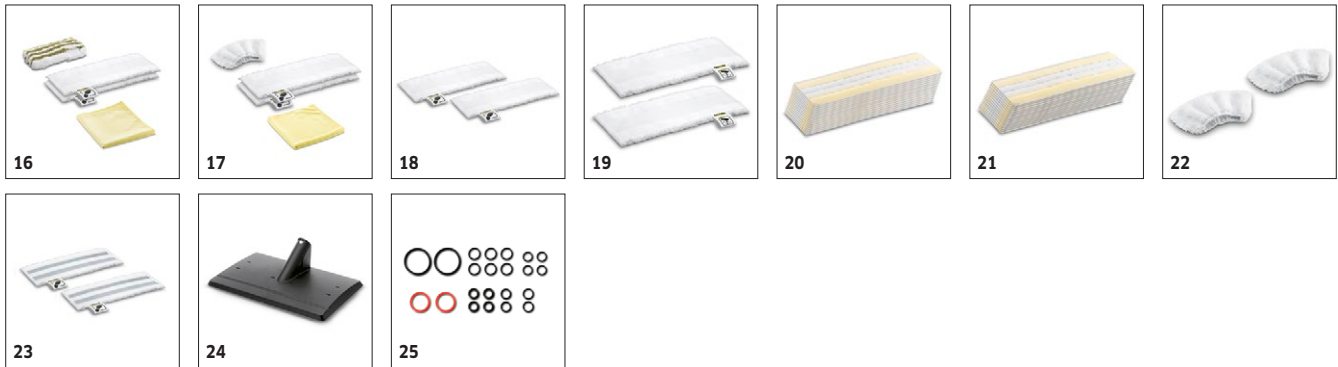

SC 5 EASYFIX IRON 1.512-536.0

KÄRCHER

		Bestell-Nr.	Menge				Preis	Beschreibung	
Tuchsets									
Mikrofaser-Tuchset Bad	16	2.863-266.0	4 Stück					Das hochwertige Mikrofaser-Tuchset für die Dampfreinigung im Bad enthält zwei Mikrofaser-Bodentücher, einen Mikrofaser-Abrasiveüberzug für die Handdüse und ein Mikrofaser-Poliertuch.	☐
Mikrofaser-Tuchset Küche	17	2.863-265.0	4 Stück					Das Mikrofaser-Tuchset für die Dampfreinigung in der Küche enthält zwei hochwertige Mikrofaser-Bodentücher, einen Mikrofaser-Überzug für die Handdüse und ein Mikrofaser-Edelstahl Tuch.	☐
Mikrofaser-Tuchset für die Bodendüse EasyFix	18	2.863-259.0	2 Stück					Tuchwechsel ohne Schmutzkontakt: die hochwertigen Mikrofaser-Bodentücher EasyFix. Dank Klettsystem einfach und schnell an der Dampfreiniger-Bodendüse EasyFix fixierbar und entfernbar.	☐
Mikrofaser-Tuchset für die Bodendüse EasyFix Mini	19	2.863-296.0	2 Stück					Tuchwechsel ohne Schmutzkontakt: die hochwertigen Mikrofaser-Bodentücher EasyFix Mini. Dank Klettsystem einfach und schnell an der Dampfreiniger-Bodendüse EasyFix Mini fixierbar und entfernbar.	☐
Einwegtuchset EasyFix	20	2.863-299.0	15 Stück					15 Einwegtücher für die Bodendüse EasyFix zur schnellen und hygienischen Reinigung von Hartflächen. Die gelben Klettstreifen ermöglichen eine einfache Tuchfixierung.	☐
Einwegtuchset EasyFix Mini	21	2.863-300.0	15 Stück					15 Einwegtücher für die Bodendüse EasyFix Mini zur schnellen und hygienischen Reinigung von Hartflächen. Die gelben Klettstreifen ermöglichen eine einfache Tuchfixierung.	☐
Mikrofaser-Überzugsset für die Handdüse	22	2.863-270.0	2 Stück					Das Set mit 2 Überzügen für die Handdüse. Die Überzüge bestehen aus hochwertiger Mikrofaser - für beste Schmutzlösung und Schmutzaufnahme.	☐
Abrasive-Tuchset für die Bodendüse EasyFix	23	2.863-309.0	2 Stück					Die Abrasive-Bodentücher EasyFix entfernen auch hartnäckige Flecken von kratzunempfindlichen Steinböden. Das Klettsystem ermöglicht das einfache Anbringen und Entfernen ohne Schmutzkontakt.	☐
Sonstiges									
Tapetenlöser	24	2.863-062.0	1 Stück					Tapetenlöser zum problemlosen Entfernen von Tapeten und Leimresten mit der kraftvollen Hilfe von Dampf.	☐
Ersatz-O-Ring Set	25	2.884-312.0	22 Stück					Ersatz-O-Ring-Set zum Austausch der O-Ringe an diverser Dampfreiniger-Zubehör.	☐

■ Im Lieferumfang enthalten. □ Mögliches Zubehör.