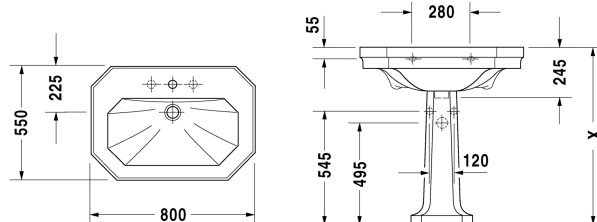

Waschtisch # 043880..00 / 043880..30

|< 800 mm >|

Waschtisch	Größe	Gewicht	Bestellnummer
mit Überlauf, mit Hahnlochbank, 800 mm			
Farben			
00 Weiss			
Variante			
●●● mit Überlauf, mit Hahnlochbank	800 x 550 mm	29,500 kg	043880..00
●●● mit Überlauf, mit Hahnlochbank	800 x 550 mm	29,500 kg	043880..30
Sanitärkeramiken mit der speziellen WonderGliss Oberflächen Ausführung bleiben sauber und gut aussehend für eine lange Zeit. Wenn Sie WonderGliss bestellen fügen Sie bitte eine "1" als elfte Ziffer zur Bestellnummer hinzu.			
Zubehör			
Standsäule für Waschtisch # 043880 und 043870	296 x 280 mm	13,500 kg	085790
Ausschreibungstext	DURAVIT 1930 Waschtisch mit Überlauf aus Sanitärkeramik mit Hahnlochbank für Einloch-optional Dreilocharmatur. Oktogonale Becken- und Bauform mit schmalem umlaufenden Rand. Abmessungen(BxTxH)800x550x245mm. Weiß. Montage mit Einlocharmatur Best.Nr. 0438800000. Montage mit Dreilocharmatur Best.Nr.0438800030		

Alle Zeichnungen enthalten alle notwendigen Maße (mm), die den üblichen Toleranzen unterliegen. Exakte Maße können nur am Produkt abgenommen werden.