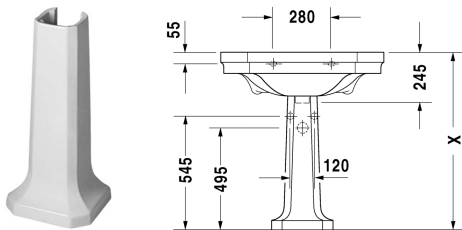

Standsäule # 085790..00

|< 296 mm >|

Standsäule	Größe	Gewicht	Bestellnummer
für Waschtisch # 043880 und 043870			
Farben			
00 Weiss			
Variante			
für Waschtisch # 043880 und 043870	296 x 280 mm	13,500 kg	085790..00
Sanitärkeramiken mit der speziellen WonderGliss Oberflächen Ausführung bleiben sauber und gut aussehend für eine lange Zeit. Wenn Sie WonderGliss bestellen fügen Sie bitte eine "1" als elfte Ziffer zur Bestellnummer hinzu.			
Zubehör			
Waschtisch mit Überlauf, mit Hahnlochbank	800 x 550 mm	29,500 kg	043880
Waschtisch mit Überlauf, mit Hahnlochbank	700 x 500 mm	23,000 kg	043870
Ausschreibungstext			
DURAVIT 1930 Standsäule aus Sanitärkeramik für Waschtisch 700 und 800mm. Oktogonale Bauform. Weiß. Best.Nr. 0857900000			

Alle Zeichnungen enthalten alle notwendigen Maße (mm), die den üblichen Toleranzen unterliegen. Exakte Maße können nur am Produkt abgenommen werden.