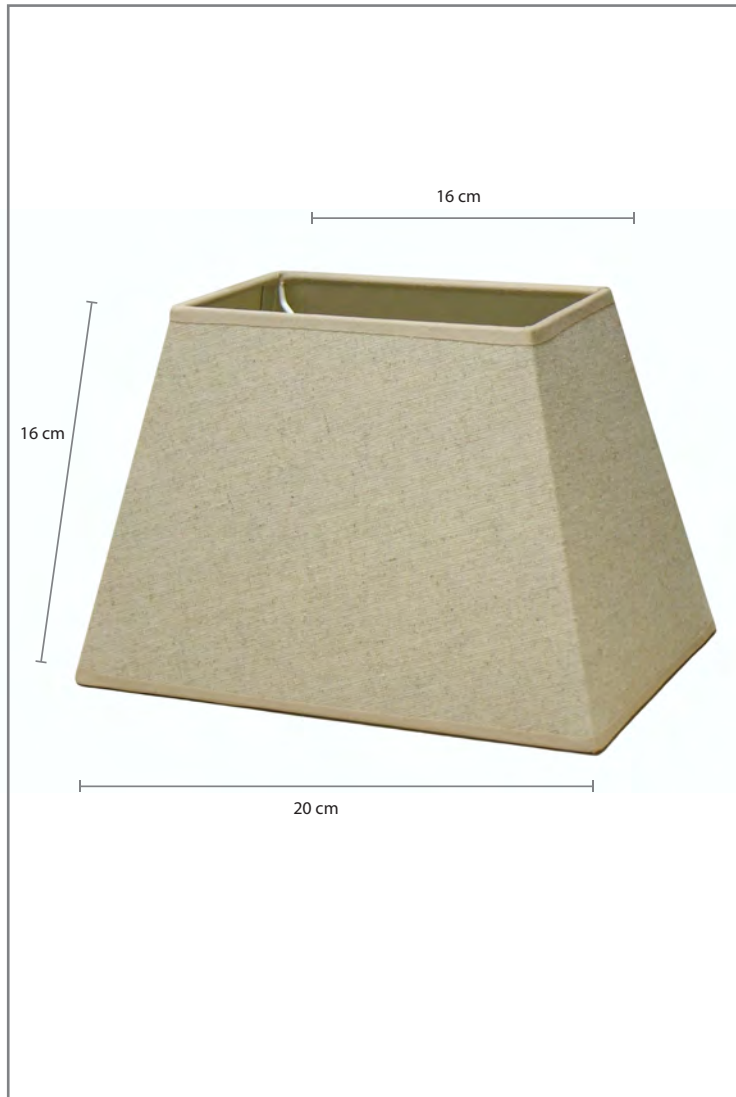

Ficha Técnica

Datos pantalla

Producto	Pantalla cuadrada
Referencia	27514926
Medidas	20 x 16 x 16
Paso	E27
Material	Linen Natural

Colores	 Natural
---------	--

Observaciones

Detalles