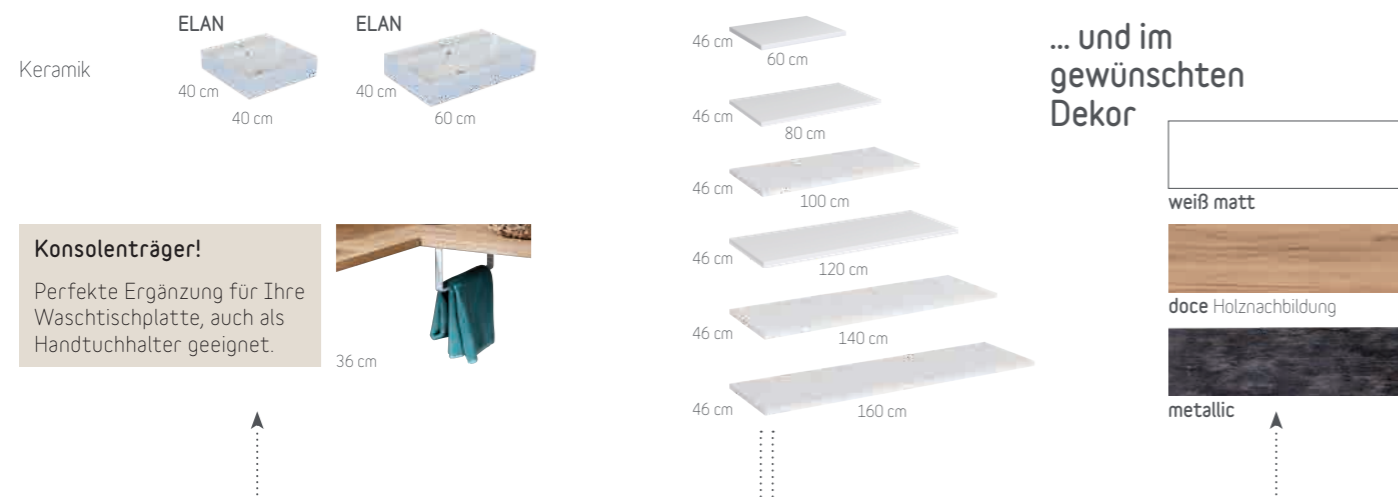

Camargue® ESPACIO

MIX & MATCH -

Wählen und kombinieren Sie nach Ihren Wünschen und Vorstellungen

1 Wählen Sie Ihr Lieblings-Dekor!

2 Wählen Sie Ihren Wunsch-Waschtisch!

3 Unsere Waschtischunterschranke - Ihre Wahl! in 46 cm Tiefe

2 Oder als Aufsatz-Waschtisch ...

... mit der passenden Waschtischplatte dazu

Unterschank-Regale in 46 cm Tiefe

Gewinnen Sie Variabilität - ideal als Waschtischplattenträger oder einfach zum Erweitern.

Camargue® ESPACIO