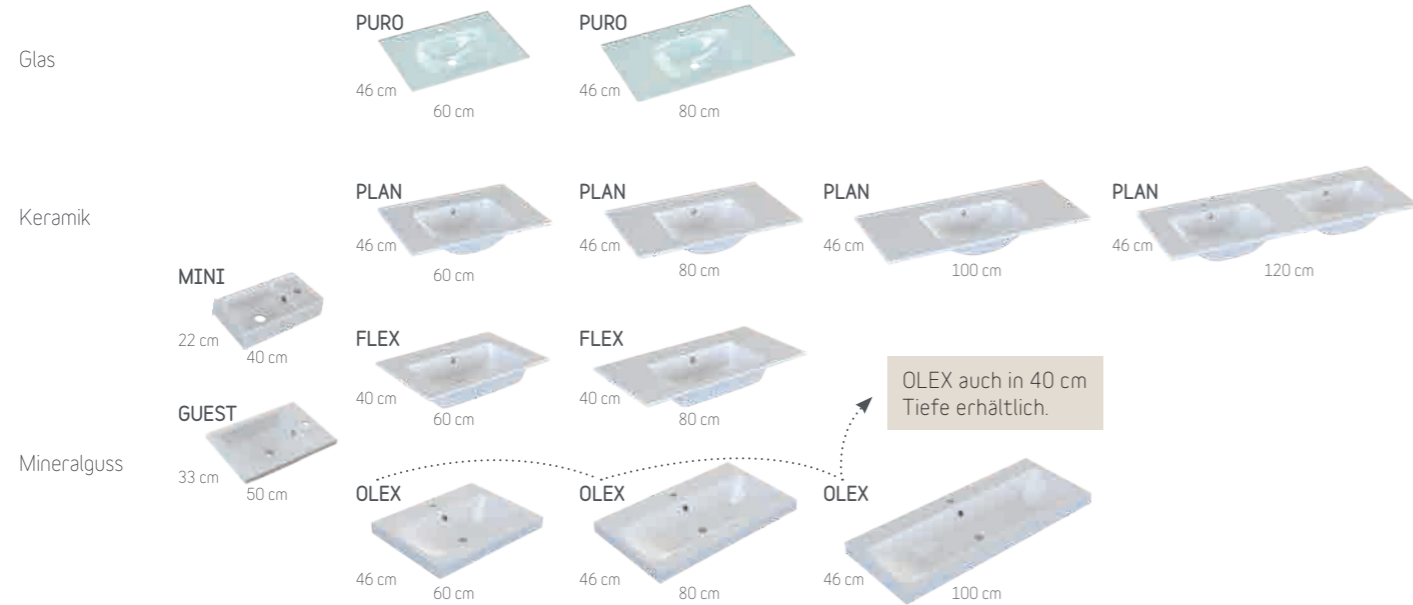

Camargue® ESPACIO

MIX & MATCH -

Wählen und kombinieren Sie nach Ihren Wünschen und Vorstellungen

1 Wählen Sie Ihr Lieblings-Dekor!

2 Wählen Sie Ihren Wunsch-Waschtisch!

3 Unsere Waschtischunterschranke - Ihre Wahl! in 46 cm Tiefe

2 Oder als Aufsatz-Waschtisch ...

... mit der passenden Waschtischplatte dazu

Unterschank-Regale in 46 cm Tiefe

Gewinnen Sie Variabilität - ideal als Waschtischplattenträger oder einfach zum Erweitern.

Camargue® ESPACIO