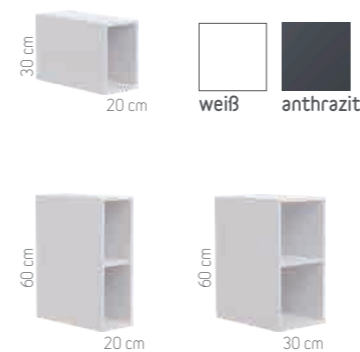

Camargue® ESPACIO

MIX & MATCH -

Wählen und kombinieren Sie nach Ihren Wünschen und Vorstellungen

1 Wählen Sie Ihr Lieblings-Dekor!

2 Wählen Sie Ihren Wunsch-Waschtisch!

3 Unsere Waschtischunterschranke - Ihre Wahl! in 46 cm Tiefe

2 Oder als Aufsatz-Waschtisch ...

... mit der passenden Waschtischplatte dazu

Unterschank-Regale in 46 cm Tiefe

Gewinnen Sie Variabilität - ideal als Waschtischplattenträger oder einfach zum Erweitern.

Camargue® ESPACIO