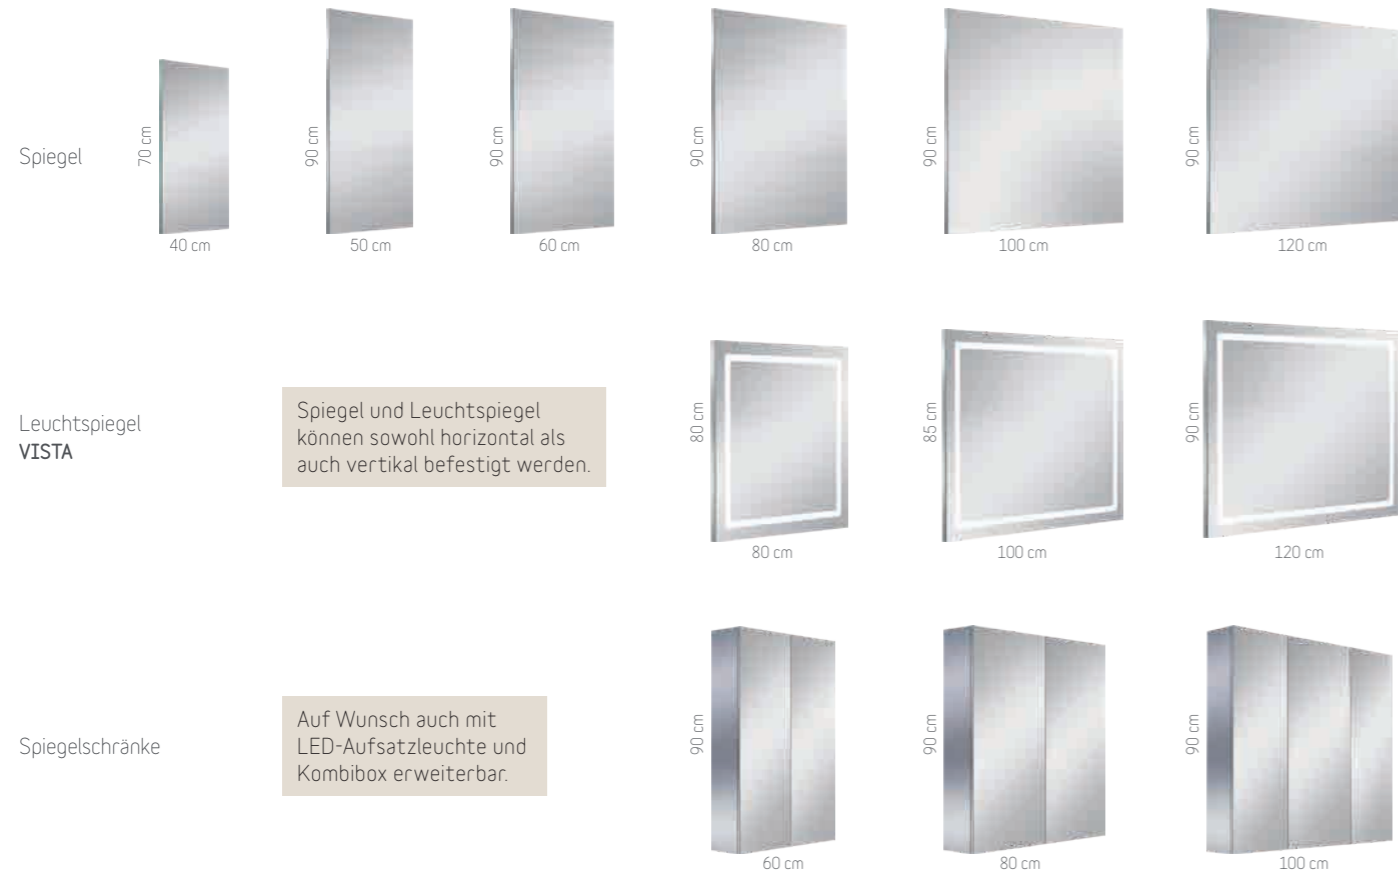

4 Spiegel-Varianten für den perfekten Tag