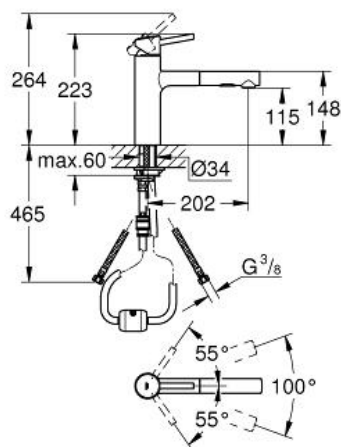

CONCETTO
Einhand-Spültischbatterie, DN 15
Artikel 30273DC1

Pure Freude
an Wasser

GROHE

Produktbeschreibung:

CONCETTO

Einhand-Spültischbatterie, DN 15

Spezifikation:

mittelhoher Auslauf

Einlochmontage

GROHE StarLight Oberfläche

GROHE SilkMove 35 mm Keramikkartusche

herausziehbare Dual Spülbrause

Umstellung: Laminarstrahl/SpeedClean Brausestrahl

automatische Rückstellung auf Laminarstrahl

variabel einstellbare Mengenbegrenzung

schwenkbarer Gussauslauf, Schwenkbereich 100°

Eigensicher gegen Rückfließen

flexible Anschlussschläuche

Schnell-Montage-System

Farbe:

□ 30273DC1 supersteel