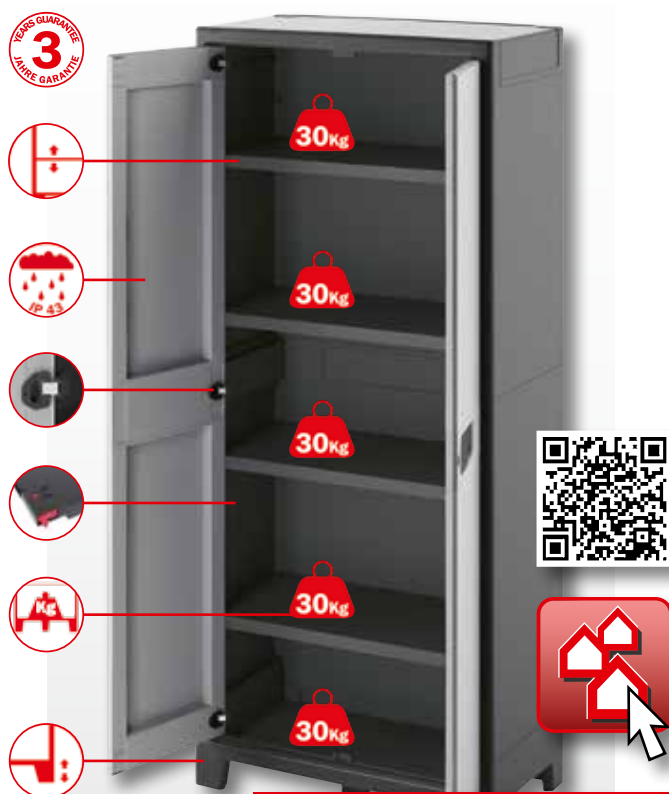

SPACE LINE

- **Elegant, dennoch sehr robust**
- **Wasserfest IP 42**
- **Witterungsbeständig**
- **Mit Metallscharnieren**

Schränke 'SPACE LINE'

Onlinevideo: [youtube.com/bauhausinfo](https://www.youtube.com/bauhausinfo)

ca. 30 kg Traglast pro Boden

59,-

REGALUX 'SPACE LINE' KS-Schrank niedrig

Inklusive 2 höhenverstellbarer Böden mit SLO-Mechanik, Türscharniere aus Metall, mit 5 Standfüßen, davon 2 höhenverstellbar, TÜV/GS-geprüft, IP43-geprüft, Maße: H 100 x B 80 x T 44 cm. 22158365

ca. 30 kg Traglast pro Boden

95,-

REGALUX 'SPACE LINE' KS-Schrank hoch

Inklusive 4 höhenverstellbarer Böden mit SLO-Mechanik, Türscharniere aus Metall, mit 5 Standfüßen, davon 2 höhenverstellbar, TÜV/GS-geprüft, IP43-geprüft, Maße: H 182 x B 80 x T 44 cm. 22096058

ca. 15 kg Traglast pro Boden

115,-

REGALUX 'SPACE LINE' Multispace

Dank dem neuen, patentierten DFS-System (Dynamic Folding Shelves) absolut modular einsetzbar! Böden sind um 90 Grad umlegbar, Maße: H 182 x B 80 x T 44 cm. 22522410