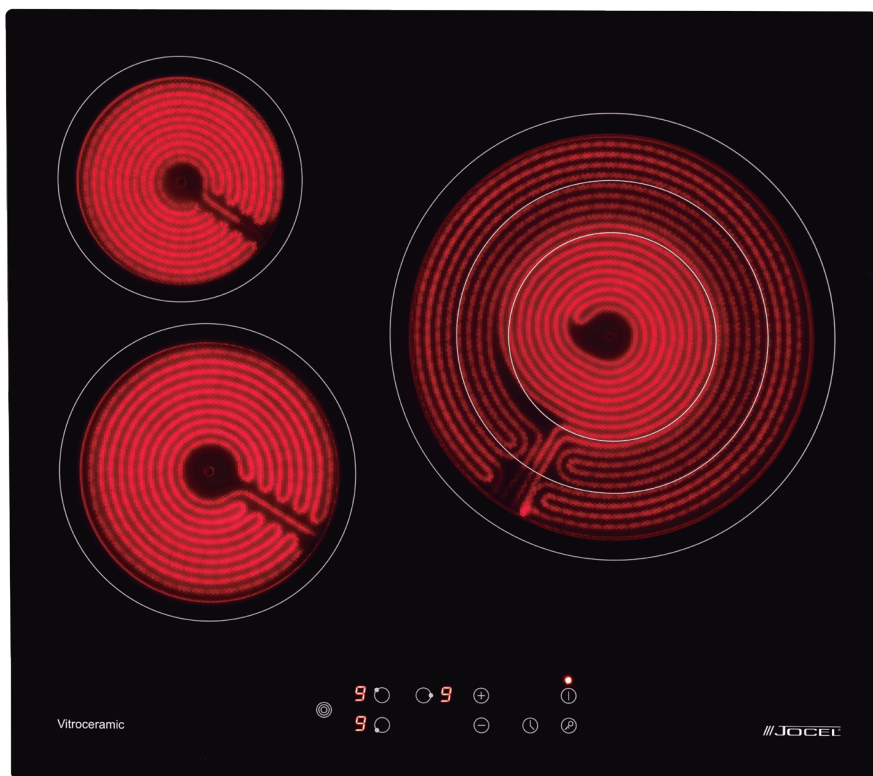

## PACK JPK3EV200358

EAN: 5601774200358

### ESPECIFICACIONES:

Dimensiones Placa (AxAxP) 52 x 590 x 520 mm  
 3 Zonas de cocción:  
 1 x ø 165mm / 1200W  
 1 x ø 200mm / 1800W  
 1 x ø 140/210/300mm / 1050W-1950W-2700W  
 Protección contra sobrecalentamiento  
 Indicador de calor residual  
 Temporizador 99 minutos  
 9 niveles de potencia  
 Bloqueo para niños  
 220-240V~50Hz  
 Peso neto 8.7Kg  
 Potencia 5700W  
 Mandos Touch

### ESPECIFICACIONES:

Dimensiones del producto (AxAxP) 595x595x530mm  
 Puerta desmontable con vidrio duplo  
 Termostato regulable de 50~250°C  
 Temporizador 0~120 minutos  
 Cavity interior en esmalte  
 Ventilador de refrigeración  
 Capacidad del horno 58L  
 Tensión 220-240~50Hz  
 Comandos mecanicos  
 Horno con ventilador  
 Luz en el horno 25W  
 1 bandeja y 1 rejilla  
 Exterior en cristal  
 Potencia 2900W  
 Peso neto 27Kg  
 7 Funciones:  
  
 Clase A