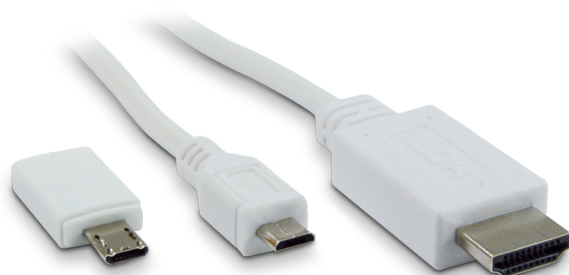

470280

Cable MHL

USB micro B macho / HDMI macho

+ adaptador para teléfonos y tablets SAMSUNG

RED/REDE

Permite conectar smartphones o tablets compatibles MHL* a un smart TV con toma HDMI compatible MHL* para visualizar en el TV fotos y videos. Soporta resoluciones de hasta 1080p

*Lista disponible en : www.mhlconsortium.org

Presentación, puntos fuertes :

- Funciona con todos los aparatos (teléfonos, tablets, TV) compatibles con la función MHL
- Permite proyectar presentaciones profesionales almacenadas en el smartphone o tablet
- Función espejo: la pantalla del smartphone o tablet se reproduce en el TV.
- No necesita alimentación
- Cable compacto

Características técnicas :

- Longitud : 1,5mts
- Conector entrada : 1 toma USB micro B macho
- Adaptador micro USB hembra /macho para aparatos SAMSUNG
- Conector de salida : 1 toma HDMI macho
- Resolución video HD : hasta 1080p

datos/dados logísticos :

PCB 6 uds

UC 1 uds :

ancho/ largo = 9,5 cm

alto/altura = 28cm

profundo/profundidade = 3 cm

Peso = 0,11 kg

Inner 6 uds

ancho/ largo = 15,5 cm

alto/altura = 11 cm

profundo/profundidade = 29 cm

Peso = 0,72 kg

Inner 24 uds

ancho/ largo = 30,5 cm

alto/altura = 22,5 cm

profundo/profundidade = 31 cm

Peso = 3,31 kg