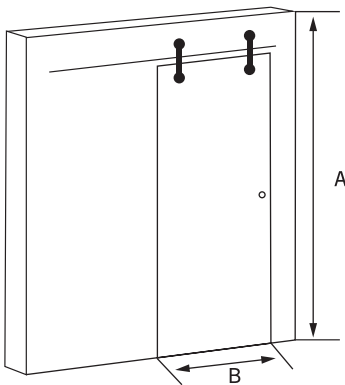

FICHA TÉCNICA

PUERTA DE PASO BUTÁN

EAN: 8435149705431 para medida de 75 cm
EAN: 8435149729482 para medida de 85 cm

■ CARACTERÍSTICAS

Puerta:	Corredera
Grosor del Cristal:	8 mm
Perfilería y Componentes:	Aluminio
Sujección:	Sobre pared con rodamientos vistos
Cristal:	Mateado

■ MEDIDAS

* Medidas en cm

MEDIDA	ALTURA	RANGO
	A	B
75x214,7	218,3	75
85x214,7	218,3	85