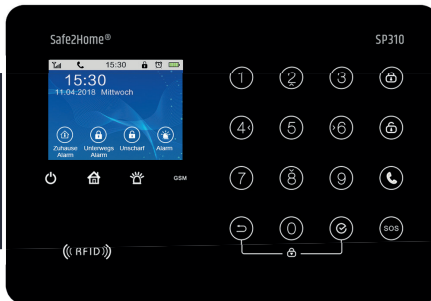

Fernbedienung

Kleine Fernbedienung zum Steuern der
Alarmzentrale.
ArtikelNr.: 26023447

Smart Steckdose SP210

Smart Steckdose für Basis
der Serie SP210

Bewegungsmelder Tierimmun

Zwei integrierte Infrarotsensoren.
Kein Alarm bei Tieren unter 25 kg
ArtikelNr.: 26023997

RFID CHIP

RFID TAG für z.B. Ihren
Schlüsselanhänger
ArtikelNr.: 26026321

Glasbruchsensor

Der Glasbruchsensor reagiert auf
Vibration / Erschütterung.

SP310

Rolling Code - Wechselnde Frequenz

Basis Set: 26028318
Komplett Set: 26028512

Die Serie SP310 bietet zusätzlichen Schutz durch modernste Digitalsensor- und Übertragungstechnik. Hohe Sicherheit vor Manipulation / Sabotage. Integrierte Lichtsteuerung bei Alarm oder per App.

Rolling Code und
wechselnde Frequenz
868 Mhz