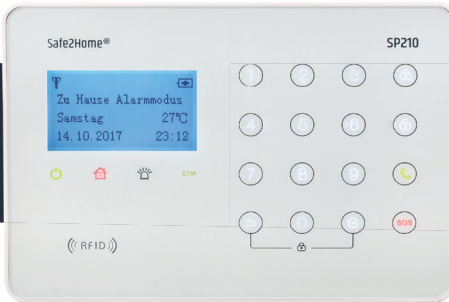

SP210

Hochwertiges Funk Alarmanlagen Set

WiFi

Der Nachfolger der Serie SP110 von Safe2Home verfügt zusätzlich über ein WiFi-Modul und Lichtsteuerung per App.

Entwicklung und Service in Deutschland

SMS oder WiFi-Benachrichtigung bei Alarm

Lichtsteuerung per App

Vollintegrierter Sabotageschutz

Funk GSM Alarmanlage SP210 + WiFi

Dieses Alarmsystem ist der **Nachfolger** der Serie SP110. Die Alarmzentrale vereint Sicherheit und Lichtsteuerung. Sie können über die APP automatisch und manuell bis zu 16 Funksteckdosen steuern. (z.B. Licht im Alarmfall)

Die Serie **SP210** verfügt über ein GSM und zusätzlichem WIFI Modul. D.h. die Basis kann mit dem Internet verbunden werden.

Das Zubehör der Serie SP110 ist vollständig kompatibel.

Die Safe2Home SP210 WIFI GSM Alarm Anlage verwendet modernste Digitalsensor- und Übertragungstechnik, die Sicherheit und Schutz vor Feuer/Gas zu einer intelligenten Alarmanlage vereint.