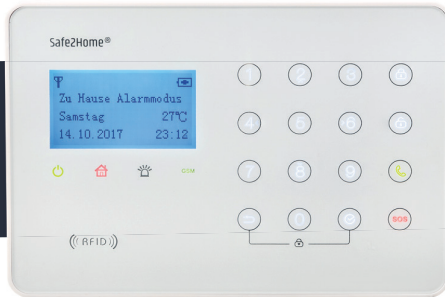

SP310

PROFI SERIE MIT HOHEM SICHERHEITSTANDARD -
BENACHRICHTIGUNG PER SMS ODER WIFI / INTERNET
Lichtsteuerung per APP

Sabotageschutz Sensoren

Funkverbindung zu Sensoren

Notstrom Akku in Basis

Benachrichtigung SMS

Smartphone APP

Benachrichtigung SMS oder WIFI

Licht bei Alarm (Signal an Funksteckdosen)

Rolling Code Fernbedienung

Wechselnde Frequenz bei Störung

2 Wege Kommunikation der Sensoren

Farbe Basis Zentrale: Schwarz

Frequenz: 868 Mhz

Seite 7

Bauhaus Artikelnr. Basis Sets:

Basis Set: 26028318

Komplett Set: 26028512

SP110

Bezahlbar sicher im Eigenheim

Basis Set:
Komplett Set:

26028309
26026932

Entdecken Sie jetzt unsere Serie SP110 Safe2Home. Das professionelle Funk Alarmsystem zu einem hervorragenden Preis.

TESTMAGAZIN - URTEIL	
Smart-Planet GmbH Safe2Home SP110	
GUT	91,6 %
GSM-Alarmanlage bis 300 € in Onlinetest www.etm-testmagazin.de	08/2017