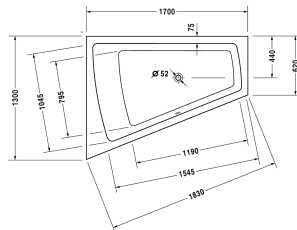

**Badewanne** # 70021400000000 / 710214005001000 /  
760214001001000 / 760214002001000 / 760214003001000 /  
760214004161000

|< 1700 mm >|

Badewanne	Größe	Gewicht	Bestellnummer
Ecke links, Einbauversion, 5 mm Sanitäracryl			
<b>Farben</b>			
00 Weiss			
<b>Variante</b>			
Basiswanne	1700 x 1300 mm	40,000 kg	70021400000000
Combi-System L	1700 x 1300 mm	40,000 kg	710214005001000
Air-System	1700 x 1300 mm	40,000 kg	760214001001000
Jet-System	1700 x 1300 mm	40,000 kg	760214002001000
Combi-System P	1700 x 1300 mm	40,000 kg	760214003001000
Combi-System E	1700 x 1300 mm	40,000 kg	760214004161000
<b>Zubehör für Bade- und Whirlwanne</b>			
Nackenkissen weiss, für Paiova, Material: Polyurethan			790001
Wannenanker zur Befestigung und Unterstützung von Bade- und Duschwannen an der Wand, 3 Stück			790103
Wandprofil zur Schalldämmung und Abdichtung, Länge: 3300 mm			790104
<b>Zubehör für Badewannen</b>			
Fußgestell für Bade- und Duschwannen, mit Seitenlänge > 1500 mm, höhenverstellbar von 120 - 190 mm, 3 Stück			790105
Ab- und Überlaufgarnitur Quadroval chrom, für Badewannen mit zentralem Ablauf, Ablaufdurchmesser 52 mm, Bowdenzuglänge 850 mm			790293
Ab- und Überlaufgarnitur Quadroval mit Wanneneinlauf, chrom, für Badewannen mit zentralem Ablauf, Ablaufdurchmesser 52 mm, (Rohrunterbrecher erforderlich), (Anschlusschlauch nicht im Lieferumfang enthalten), Bowdenzuglänge 850 mm			790294
Ab- und Überlaufgarnitur mit Bodenzulauf, * Rohrunterbrecher zwingend erforderlich, Anschlusschlauch # 790166 wird empfohlen, chrom, *, lange Ausführung, Ablaufdurchmesser 52 mm, (Anschlusschlauch nicht im Lieferumfang enthalten), für Badewannen			791230
Wannenträger für # 700214			791420
LED-Farblicht mit Fernbedienung für Badewannen, (weiss -00, chrom -10)			790840
Sound für Badewannen			791851

*Alle Zeichnungen enthalten alle notwendigen Maße (mm), die den üblichen Toleranzen unterliegen. Exakte Maße können nur am Produkt abgenommen werden.*