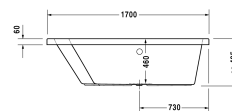

**Badewanne** # 70021400000000 / 710214005001000 /  
760214001001000 / 760214002001000 / 760214003001000 /  
760214004161000

|< 1700 mm >|

Badewanne	Größe	Gewicht	Bestellnummer
Ecke links, Einbauversion, 5 mm Sanitäracryl			
<b>Farben</b>			
00 Weiss			
<b>Variante</b>			
Basiswanne	1700 x 1300 mm	40,000 kg	70021400000000
Combi-System L	1700 x 1300 mm	40,000 kg	710214005001000
Air-System	1700 x 1300 mm	40,000 kg	760214001001000
Jet-System	1700 x 1300 mm	40,000 kg	760214002001000
Combi-System P	1700 x 1300 mm	40,000 kg	760214003001000
Combi-System E	1700 x 1300 mm	40,000 kg	760214004161000
<b>Zubehör für Bade- und Whirlwanne</b>			
Nackenkissen weiss, für Paiova, Material: Polyurethan			790001
Wannenanker zur Befestigung und Unterstützung von Bade- und Duschwannen an der Wand, 3 Stück			790103
Wandprofil zur Schalldämmung und Abdichtung, Länge: 3300 mm			790104
<b>Zubehör für Badewannen</b>			
Fußgestell für Bade- und Duschwannen, mit Seitenlänge > 1500 mm, höhenverstellbar von 120 - 190 mm, 3 Stück			790105
Ab- und Überlaufgarnitur Quadroval chrom, für Badewannen mit zentralem Ablauf, Ablaufdurchmesser 52 mm, Bowdenzuglänge 850 mm			790293
Ab- und Überlaufgarnitur Quadroval mit Wanneneinlauf, chrom, für Badewannen mit zentralem Ablauf, Ablaufdurchmesser 52 mm, (Rohrunterbrecher erforderlich), (Anschlusschlauch nicht im Lieferumfang enthalten), Bowdenzuglänge 850 mm			790294
Ab- und Überlaufgarnitur mit Bodenzulauf, * Rohrunterbrecher zwingend erforderlich, Anschlusschlauch # 790166 wird empfohlen, chrom, *, lange Ausführung, Ablaufdurchmesser 52 mm, (Anschlusschlauch nicht im Lieferumfang enthalten), für Badewannen			791230
Wannenträger für # 700214			791420
LED-Farblicht mit Fernbedienung für Badewannen, (weiss -00, chrom -10)			790840
Sound für Badewannen			791851