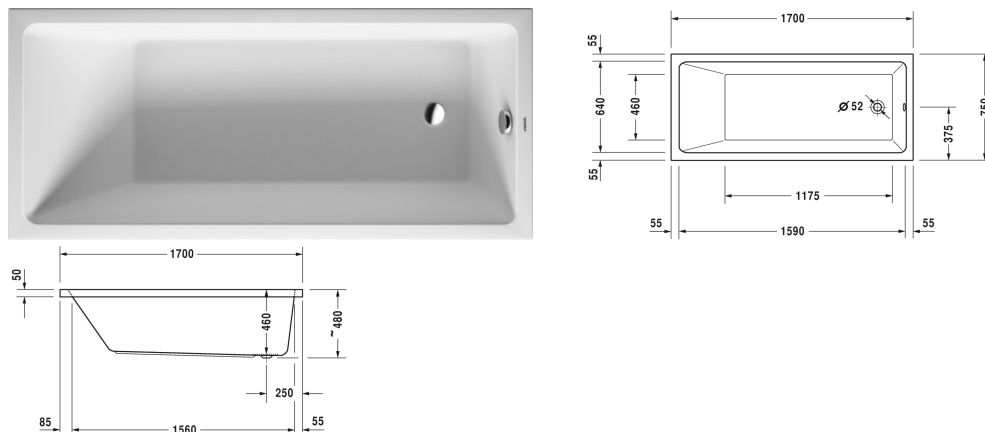

Vero Air Badewanne # 700412000000000

| < 1700 mm > |

Badewanne	Größe	Gewicht	Bestellnummer
Rechteck, Einbauversion, mit einer Rückenschräge, 5 mm Sanitäracryl			
Farben			
00 Weiss			
Variante			
Basiswanne	1700 x 750 mm	30,000 Kilogramm	700412000000000
Passende Ausstattung			
LED-Farblicht mit Fernbedienung für Badewannen, (weiß -00, chrom -10)			790840
Sound für Badewannen			791851
Passende Produkte			
Wannenanker zur Befestigung und Unterstützung von Bade- und Duschwannen an der Wand, 3 Stück,			790103
Wandprofil zur Schalldämmung, Länge: 3300 mm,			790104
Fußgestell für Bade- und Duschwannen aus Acryl, mit Seitenlänge > 1000 mm, höhenverstellbar von 120 - 190 mm, höhenverstellbar von 145 - 190 mm mit Schallschutzset für Duschwannen, 2 Stück,			790100
Wannenauflage, 2 Stk. 750 x 425 mm, passend auf 2nd floor # 700075, Darling New # 700242, 700243 Daro # 700027, D-Code # 700099, 700100, DuraStyle # 700231, Happy D.2 # 700312, 700313, Vero # 700133, 700134, Vero Air # 700412,,			791824