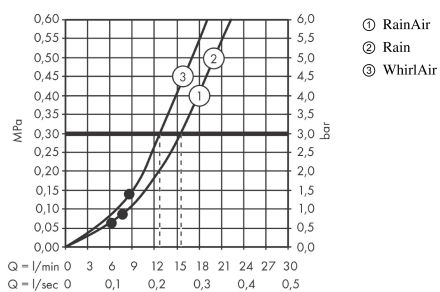

Raindance Select S
Brauseset 120 3jet mit Brausestange 90 cm und Seifenschale
 Oberflächen: **Chrom** Artikelnummer: **26631000**

Beschreibung

Merkmale

- Besteht aus: Handbrause, Brausestange, Brauseschlauch, Schieber, Seifenschale
- Brausekopfgröße: 125 mm
- Strahlart: Rain, RainAir, Whirl
- komfortable Strahlartenumstellung durch Select-Taste
- brauseseitiger Drehwirbel gegen lästiges Verdrehen des Brauseschlauches
- Neigungswinkel um 90° verstellbar, Schieber schwenkt nach links und rechts sowie oben und unten
- maximale Durchflussmenge bei 3 bar: 15 l/min
- Wandstützen aus Kunststoff

Technologie

Produktabbildung

Maßzeichnung

Durchflussdiagramm

Die Verbrauchswerte wurden praxisnah mit den dazugehörigen Armaturen (Thermostat/Mischer/Unterputzventil) gemessen.

Raindance Select S
Brauseset 120 3jet mit Brausestange 90 cm und Seifenschale
 Oberflächen: **Chrom** Artikelnummer: **26631000**