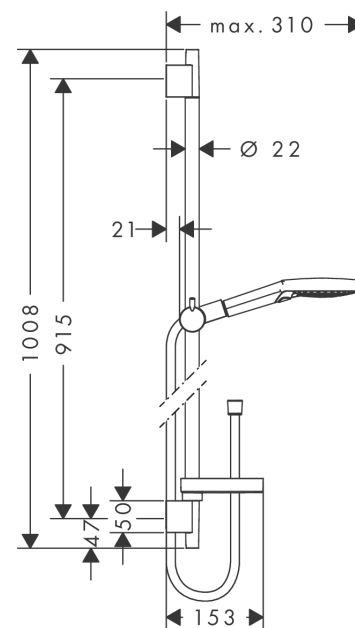

Raindance Select S
Brauseset 120 3jet mit Brausestange 90 cm und Seifenschale
 Oberflächen: **Chrom** Artikelnummer: **26631000**

Beschreibung

Merkmale

- Besteht aus: Handbrause, Brausestange, Brauseschlauch, Schieber, Seifenschale
- Brausekopfgröße: 125 mm
- Strahlart: Rain, RainAir, Whirl
- komfortable Strahlartenumstellung durch Select-Taste
- brauseseitiger Drehwirbel gegen lästiges Verdrehen des Brauseschlauches
- Neigungswinkel um 90° verstellbar, Schieber schwenkt nach links und rechts sowie oben und unten
- maximale Durchflussmenge bei 3 bar: 15 l/min
- Wandstützen aus Kunststoff

Technologie

Produktabbildung

Maßzeichnung

Durchflussdiagramm

Die Verbrauchswerte wurden praxisnah mit den dazugehörigen Armaturen (Thermostat/Mischer/Unterputzventil) gemessen.

Raindance Select S
Brauseset 120 3jet mit Brausestange 90 cm und Seifenschale
 Oberflächen: **Chrom** Artikelnummer: **26631000**

Einbaubeispiel