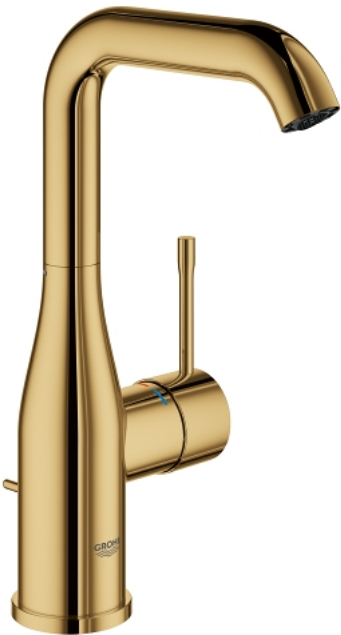

## 32 628 GL1 **Essence Einhand-Waschtischbatterie, DN 15** **L-Size**

[https://www.grohe.de/de\\_de/essence-einhand-waschtischbatterie-dn-15-br-l-size-32628GL1.html](https://www.grohe.de/de_de/essence-einhand-waschtischbatterie-dn-15-br-l-size-32628GL1.html)

- Einlochmontage
- Bedienungshebel aus Metall
- GROHE SilkMove 28 mm Keramikkartusche
- **mit Temperaturbegrenzer**
- GROHE StarLight Oberfläche
- **GROHE EcoJoy 5,7 l/min Mousseur**
- **GROHE AquaGuide** verstellbarer Mousseur
- GROHE QuickFix Plus Schnellbefestigungssystem
- schwenkbarer Auslauf mit Anschlagbegrenzung
- **Zugstangen-Ablaufgarnitur 1 1/4"**
- flexible Anschlusschläuche
- **Mindestdruck 1,0 bar**