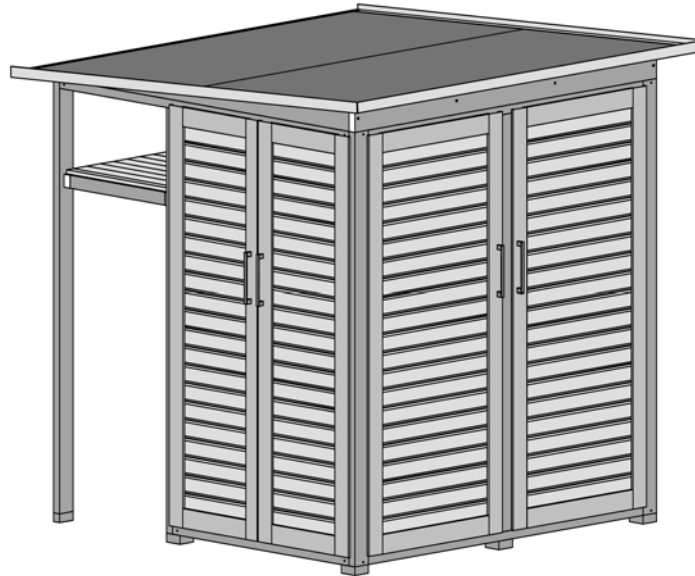

# WEKA „GARTEN[Q]“ Multi

Art.-Nr.: 415.2020.25000  
Grau / Weiß

Sockelmaß [cm]	Maß incl. Dachüberstand [cm]	Seitenwandhöhe ab Fundament [cm]	Gesamthöhe ab Fundament [cm]	Grundfläche [m <sup>2</sup> ]	Rauminhalt [m <sup>3</sup> ]	Gewicht [kg]
200 x 200	224 x 224	205	217	4,0	8,5	

### Allgemeines

- ⇒ Sämtliche Holzteile aus nordischem Fichtenholz
- ⇒ Innenausstattung aus OSB Platten naturbelassen
- ⇒ integr. Schleppdach 70 x 200 cm, mit Regalboden
- ⇒ Ständerwerk in Grau
- ⇒ Türfüllung und Wandschalung in Weiß

### Tür

- ⇒ Türen mit Kunststofffüllung und Zylinderschloß
- ⇒ Front: B 89 x H 194cm (2 Stk.)
- ⇒ Seiten: B 59 x H 194cm (je 2 Stk.)