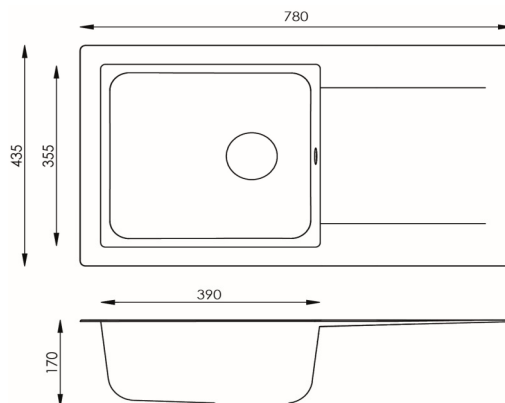

### Denver 78 x 44

- Einbauspüle mit Abtropffläche
- Für Spülenunterschranke ab 45 cm
- Hahnlöcher nicht durchgestoßen
- 60 % Verbundmaterial aus Mineralstoffen und Glasfasern
- 40 % Kunstharz
- Hohe Temperaturbeständigkeit
- Hohe Stoßfestigkeit
- Unempfindlich gegen Flecken und chemische Substanzen
- Hohe UV-Beständigkeit
- Leicht zu reinigende Oberfläche
- Besonders leicht
- europäische Produktion
- in folgenden Farben lieferbar: Weiß, Schwarz, Betongrau
- Maße Spülbecken 39 x 35,5 cm, Beckentiefe: ca. 17 cm
- reversibel einbaubar
- Ablauf mit Siebkorp 90 mm
- mit Ab- und Überlaufgarnitur
- mit Anschlusskit für Becken mit geringer Tiefe
- ohne Excentergarnitur
- inkl. Fixierklemmen
- Einzel kartonverpackt

#### Abmessungen:

- H x B x T in cm / kg: ca. 17 x 78 x 43,5 / 4,5
- mit Verpackung: 17,7 x 79,5 x 45,8 / 6,0

Artikelnummer	Farbe	EAN	UVP
DENVER78X44W	Weiß	4260515337664	129,00 €
DENVER78X44S	Schwarz	4260515337671	129,00 €
DENVER78X44G	Betongrau	4260515337688	129,00 €