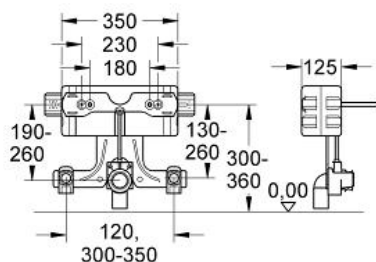

UNISET  
Element für Bidet mit EPS-  
Gehäuse

Artikel 37578001

Pure Freude  
an Wasser

GROHE

**Produktbeschreibung:**

**UNISET**

**Element für Bidet mit EPS-Gehäuse**

**Spezifikation:**

schalldämmendes EPS-Modul zum Ummauern  
Schienenadapter für Modulbefestigung  
für Einzel- oder Reihenmontage  
Wandschiene mit Befestigungszubehör für Einzelmontage  
Bidet-Haltebolzen  
höhenverstellbarer Armaturen- und Ablaufanschluss  
HT-Ablaufbogen DN 50  
Dichtung Ø 32 mm  
2 Armaturenanschlüsse variabel  
Befestigungsmaterial für Bidet  
Tragestützen 37 304 000 für Vorwandmontage müssen  
separat bestellt werden