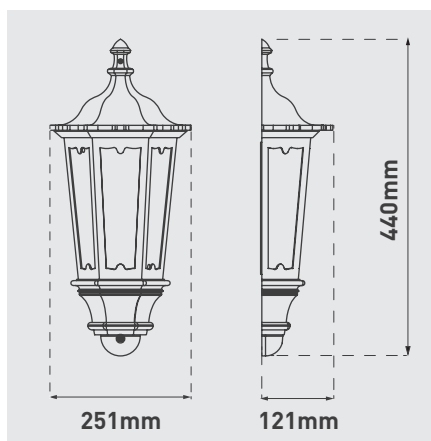

APLIQUE DE PARED DECORATIVO EXTERIOR

3 PANELES

- Cuerpo de aluminio fundido y paneles de cristal
- Grado de protección IP44
- Portalámparas E27 (lámpara no incluida)
- Potencia máxima de lámpara 100W
- Fácil instalación y reemplazo de lámpara

CAT NO.	BASE	POTENCIA MÁXIMA	ACABADO
LEXDCLL3HB-ES	E27	100W	NEGRO
LEXDCLL3HW-ES	E27	100W	BLANCO

LUCECO

Esta luminaria es compatible con bombillas de las clases energéticas:

874/2012

STANDARDS

EN 60598-1	Luminaires - General requirements
EN 60598-2-1	Luminaires. Part 2: Particular requirements. Section One: Fixed general purpose luminaires
EN 55015	Limits and methods of measurement of radio disturbance characteristics of electrical lighting and similar equipment
EN 61547	Equipment for general lighting purposes - EMC immunity requirements
EN 61000-3-2	Electromagnetic compatibility (EMC) - Part 3-2: Limits - for harmonic current emissions
EN 62471	Photobiological safety of lamps and lamp systems
2002/96/EC	Waste Electrical & Electronic Equipment (WEEE)
2011/65/EU	Restriction of the use of certain Hazardous Substances in EEE (RoHS)
[EC] No 1907/2006	The Registration, Evaluation, Authorisation and Restriction of Chemicals (REACH)