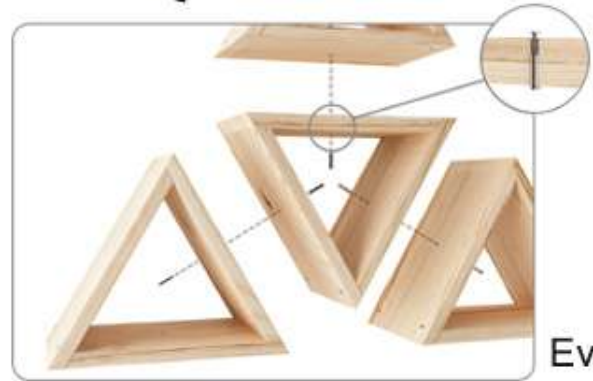

Pino macizo

Madera certificada

Ref: PM6000.99

EAN 8422341799160

Sección madera
22 mm

Tabla maciza

Bordelaise

Preparado para pintar
y barnizar