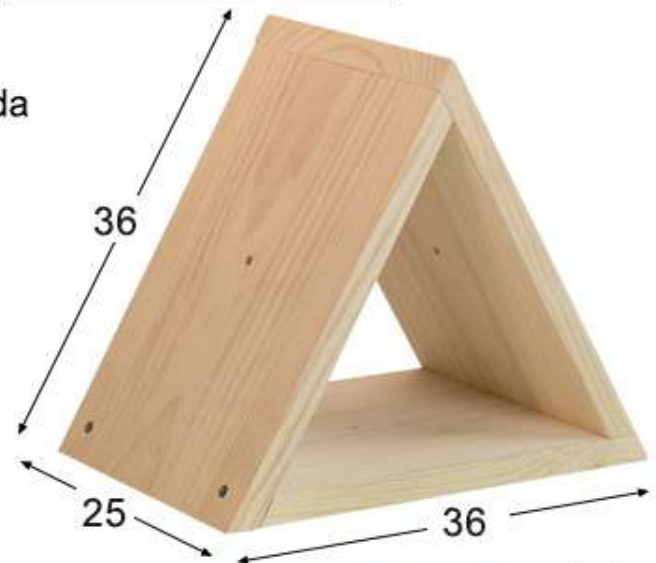

Pino macizo

Madera certificada

Ref: PM6000.99

EAN 8422341799160

Sección madera
22 mm

Tabla maciza

Bordelaise

Preparado para pintar
y barnizar