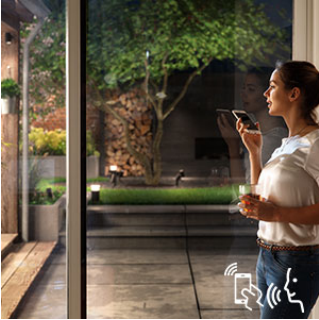

Control absoluto desde dispositivos inteligentes con puente Hue

- Requiere un puente Philips Hue

PHILIPS

Aplique para exteriores Fuzo
LED integrado Luz blanca cálida (2700 K), Negro, Control inteligente con puente Hue*

1744530P7

Destacados

El control en tus manos

Conecta las luces Philips Hue al puente y descubre la infinidad de posibilidades que tienes a tu disposición. Controla las luces desde tu smartphone o tableta con la aplicación Philips Hue o añade interruptores interiores al sistema para cambiar la iluminación. Configura temporizadores, notificaciones, alarmas y mucho más para disfrutar de una experiencia completa con Philips Hue. Philips Hue funciona con Amazon Alexa, Apple HomeKit y Google Assistant para permitirte controlar las luces con tu voz.

Requiere un puente Philips Hue

Conecta tus luces Philips Hue al puente para controlarlas desde tu smartphone o tableta a través de la aplicación Philips Hue. O controla las luces Philips Hue con el conmutador de regulación interior Philips Hue, que te permite