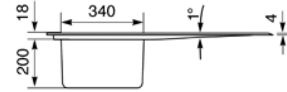

Fregadero de encastre en acero inox AISI304 satinado
(borde 4 mm) 86 cm

Línea Mira

EAN13: 8017709148461

• **ESTÉTICA** • seno radio 15 mm • rebosadero a filo • ancho seno 34 cm • profundidad seno 20 cm • escurridor a la izquierda • **DOTACIÓN** • rebosadero, válvulas 3"1/2, juntas, tornillos de fijación y sifón conexión lavavajillas • N.B. Grifo no incluido •