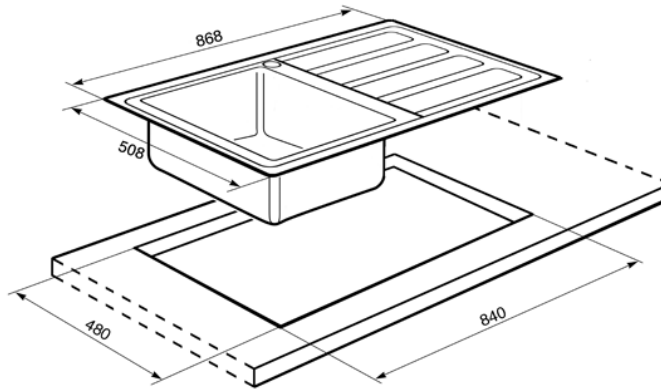

Fregadero de encastre en acero inox AISI304 satinado
(borde 4 mm) 86 cm

Línea Mira

EAN13: 8017709148461

• **ESTÉTICA** • seno radio 15 mm • rebosadero a filo • ancho seno 34 cm • profundidad seno 20 cm • escurridor a la izquierda • **DOTACIÓN** • rebosadero, válvulas 3"1/2, juntas, tornillos de fijación y sifón conexión lavavajillas • N.B. Grifo no incluido •