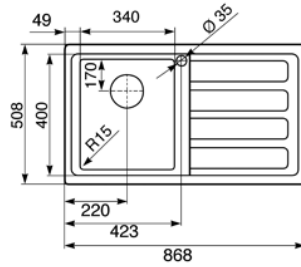

Fregadero de encastre en acero inox AISI304 satinado
(borde 4 mm) 86 cm

Línea Mira

EAN13: 8017709148461

• **ESTÉTICA** • seno radio 15 mm • rebosadero a filo • ancho seno 34 cm • profundidad seno 20 cm • escurridor a la izquierda • **DOTACIÓN** • rebosadero, válvulas 3"1/2, juntas, tornillos de fijación y sifón conexión lavavajillas • N.B. Grifo no incluido •