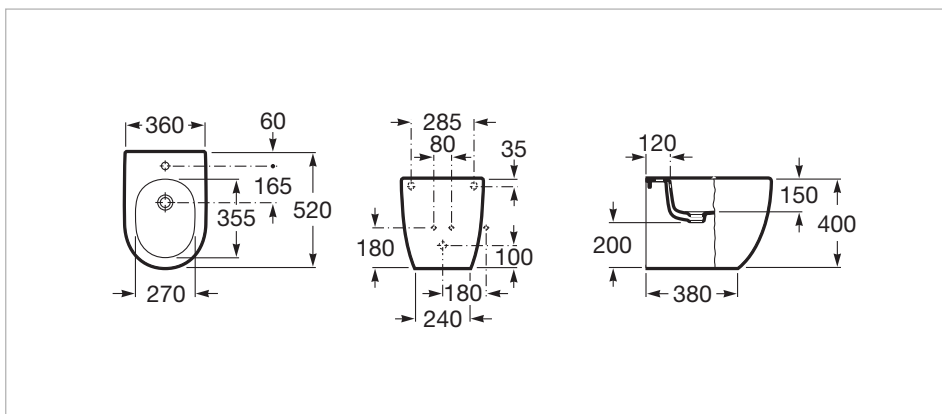

Adosado a pared

Agujeros para grifería: 1 Agujero

Conjunto de fijaciones: Incluido

Forma: Redondo

Tipo de instalación: De pie

Dibujos técnicos

Sifón curvo de 1 1/4" para bidé

Adecuado para: Bidé

Ancho de la conexión (pulgadas): 1 1/4"

Tipo de sifón: Curvo

Esta colección es una propuesta de diseño que se integra perfectamente en el espacio pensando en los principios de ahorro, sostenibilidad e integración sobre los que se concibe tecnológicamente cada pieza.