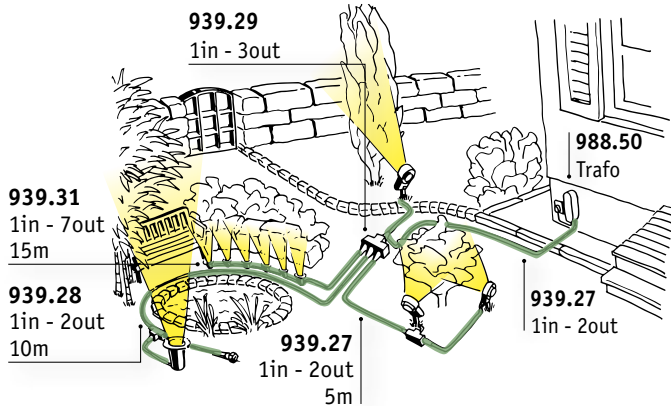

Mit dem sicheren Paulmann Stecksystem „plug & shine“ verlegen Sie im 1-2-3 Licht, um Gräser, Büsche und Bäume wie auch dekorative Mauern und Zäune in Szene zu setzen. Gleichzeitig sorgt „plug & shine“ für sichere Beleuchtung an Einfahrten und Wegen.

# So einfach geht's!

**1. Freie Platzierung der Leuchten**  
für die ideale Lichtinszenierung.

**2. Kabelsystem zusammenstellen**  
von der Stromquelle bis zur am weitesten entfernten Leuchte. (Max. 50 m)