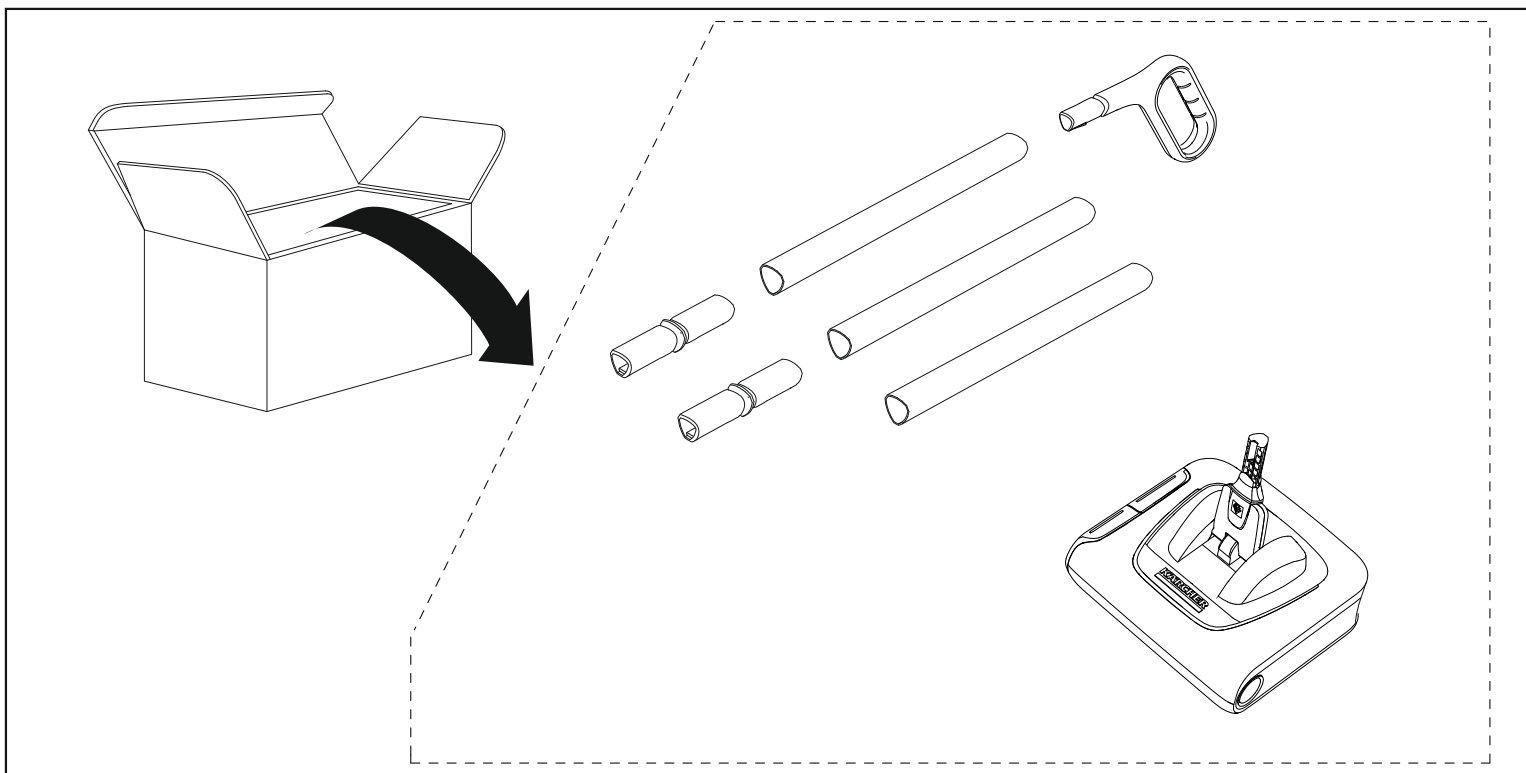

KB 5

3,7 V

370 ml

1,2 kg

20 W

55 db(A)

180 min

V	5,5
mA	600