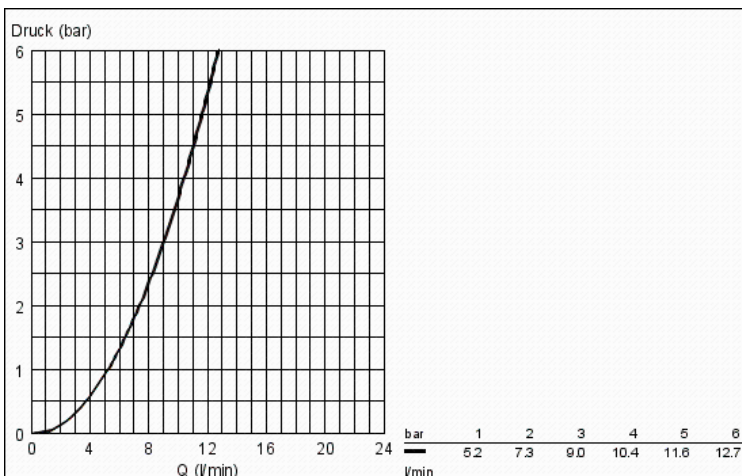

RAPID SL
Element für WC mit Spülkasten 80
mm, 1,13 m Bauhöhe

Artikel 38994000

Pure Freude
an Wasser

GROHE

Produktbeschreibung:

RAPID SL

Element für WC mit Spülkasten 80 mm, 1,13 m Bauhöhe

Spezifikation:

Elementbreite 0,62 m

schmales Element

für Vorwand- oder Ständerwandmontage

Stahlrahmen komplett vormontiert

mit Schnellverstellung und Höhensicherung

Befestigungsmaterial, TÜV-geprüft

2 WC-Haltebolzen, Keramikbefestigung