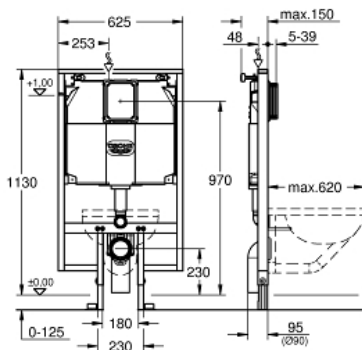

RAPID SL
Element für WC mit Spülkasten 80
mm, 1,13 m Bauhöhe

Artikel 38994000

Pure Freude
an Wasser

GROHE

Produktbeschreibung:

RAPID SL

Element für WC mit Spülkasten 80 mm, 1,13 m Bauhöhe

Spezifikation:

Elementbreite 0,62 m

schmales Element

für Vorwand- oder Ständerwandmontage

Stahlrahmen komplett vormontiert

mit Schnellverstellung und Höhensicherung

Befestigungsmaterial, TÜV-geprüft

2 WC-Haltebolzen, Keramikbefestigung

Schraubenabstand 180/230 mm

Ablaufbogen Ø 90 mm, tiefenverstellbar

Reduzierstück Ø 90/110 mm, Zu- und Ablaufgarnitur

Spülkasten 80 mm, 6 - 9 l, mit den folgenden Funktionen:

werkseitige Einstellung 6l und 3l

werkzeuglos montierbarer Revisionschacht mit

Rohbauschutz

vertikal einsetzbar

mit Wandwinkeln 38 558 00M für Vorwandmontage

Farbe:

□ 38994000