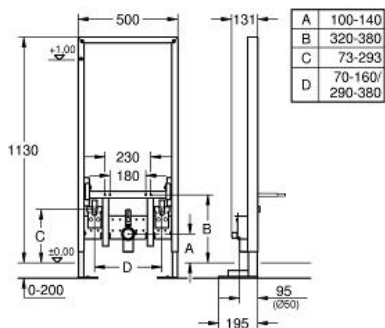

RAPID SL  
Element für Bidet, 1,13 m  
Bauhöhe

Artikel 38581001

Pure Freude  
an Wasser

GROHE

**Produktbeschreibung:**

**RAPID SL**  
Element für Bidet, 1,13 m Bauhöhe

**Spezifikation:**

**für freistehende**, Vorwand- oder Ständerwandmontage  
Stahlrahmen komplett vormontiert  
**höhenverstellbare Objekt- und Armaturenanschlüsse**  
mit Höhensicherung  
TÜV-geprüft, Befestigungsmaterial  
Bidet-Haltebolzen  
HT-Ablaufbogen DN 50, Dichtung Ø 32 mm  
**2 schallgedämmte Armaturenanschlüsse DN 15**  
Wandwinkel 38 558 00M für Vorwandmontage müssen  
separat bestellt werden