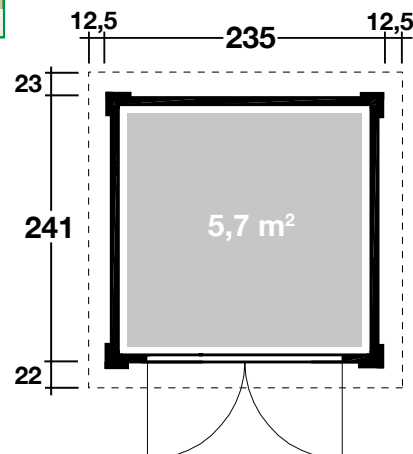

Mehr Produkte finden Sie
in unserem Katalog!

Art. 860 010 (Natur) / 860 020 (Anthrazit)

Pulti Softline 2424

in naturbelassen oder anthrazit (außen)

28 mm / 235x241 cm / 5,7 m²

DIMENSIONEN

	Bohlenstärke	28 mm
	Innenmaß	229x235 cm
	Sockelmaß	235x241 cm
	Gesamtmaß	260x286 cm
	Grundfläche	5,7 m ²
	Rauminhalt	11,4 m ³
	Seitenwandhöhe vorne/hinten	213/191 cm
	Dachüberstand vorne/seitlich/hinten	22/12,5/23 cm

DACH

	Dachneigung	6°
	Dachfläche	7,2 m ²
	Dachbretter inkl. Dachpappe	18,5 mm

TÜR / FENSTER

	Leimholz-Doppeltür Echtglas	136x183 cm
--	-----------------------------	------------

FUSSBODEN

	Fußbodenbretter	18,5 mm
--	-----------------	---------

VERPACKUNG

	Paketabmessung	293x120x54 cm
	Paketgewicht	442 kg

ZUBEHÖR (zzgl.)

	2 Rollen Dichtungsbahnen Kunststoff 401 Ax anthrazit Alu bis 300 cm mit 1 Fallrohr
--	--

5 JAHRE
GARANTIE

Infos & Grundriss

Weitere Informationen finden Sie unter: www.finnhaus.de oder im aktuellen Katalog.
Technische Änderungen, Druckfehler und Irrtümer vorbehalten.