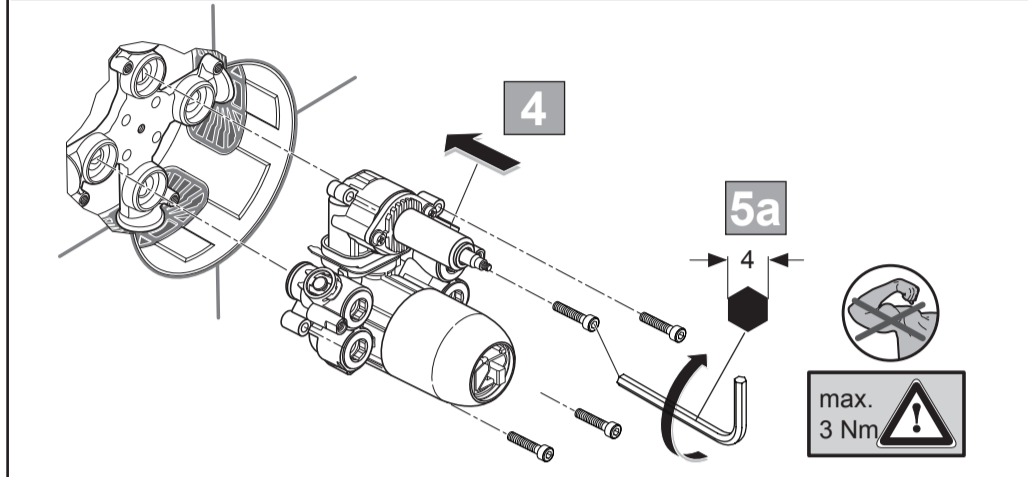

**CONNECT AIR**  
**A 7034 .. A 7035 ..**

0617 / A 868 373  
 (+ A 865 612)  
 Made in Germany

Ideal Standard International NV  
 Corporate Village - Gent Building  
 Da Vincilaan 2  
 1935 Zaventem  
 Belgium

[www.idealstandardinternational.com](http://www.idealstandardinternational.com)

0,3 MPa 3 bar	50°C	16°C	0	1	2	3	4	5	6	7	8	9
			°C	°C	°C	°C	°C	°C	°C	°C	°C	°C
	65°C	16°C	65	65	63,5	60,5	57	53,5	49	44,5	39	34,5
	81°C	16°C	81	81	78,5	73	69	63,5	56	49	42,5	36