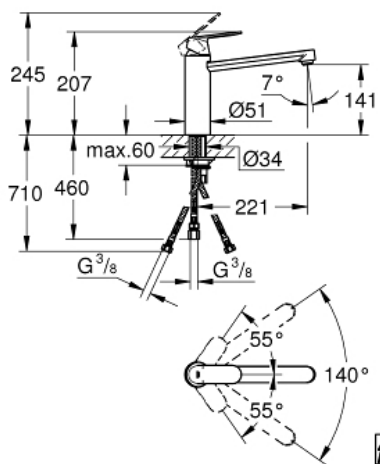

EUROSMART COSMOPOLITAN Einhand-Spültischbatterie, DN 15

Artikel 30194000

Pure Freude
an Wasser

GROHE

Produktbeschreibung:
EUROSMART COSMOPOLITAN
Einhand-Spültischbatterie, DN 15

Spezifikation:
Niederdruck für offene Warmwasserbereiter
mittelhoher Auslauf
Einlochmontage
GROHE StarLight Oberfläche
GROHE SilkMove 35 mm Keramikkartusche
Auslauf mit Strahlregler
variabel einstellbare Mengenbegrenzung
schwenkbarer Rohrauslauf
Schwenkbereich 140°
flexible Anschlussschläuche
Schnell-Montage-System

Farbe:
□ 30194000 chrom