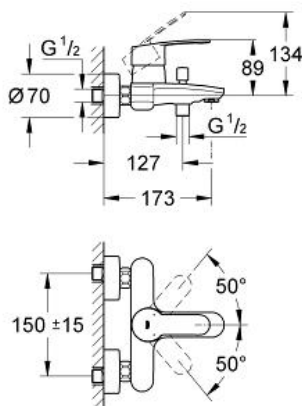

# EUROSTYLE COSMOPOLITAN Einhand-Wannenbatterie, DN 15

Artikel 33591002

Pure Freude  
an Wasser

**GROHE**

**Produktbeschreibung:**  
**EUROSTYLE COSMOPOLITAN**  
Einhand-Wannenbatterie, DN 15

**Spezifikation:**  
Wandmontage  
GROHE SilkMove 46 mm Keramikkartusche  
GROHE StarLight Oberfläche  
variabel einstellbare Mengenbegrenzung  
automatische Umstellung: Wanne/Brause  
Auslauf mit Mousseur  
integrierter Rückflussverhinderer im Brauseabgang 1/2"  
S-Anschlüsse  
Eigensicher gegen Rückfließen